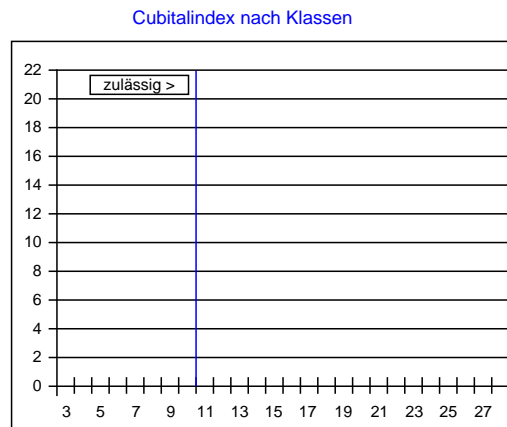

Cubitalindex

	MW	min	max
gemessen	0,00	0,00	0,00
zulässig	>1,8	>1,4	

Cubitalindex nach Klassen

Klasse	Bereich	%
<5	<0,93	
5	0,93-0,99	
6	1,00-1,06	
7	1,07-1,13	
8	1,14-1,21	
9	1,22-1,30	
10	1,31-1,39	
11	1,40-1,49	
12	1,50-1,60	
13	1,61-1,72	
14	1,73-1,85	
15	1,86-1,99	
16	2,00-2,15	
17	2,16-2,32	
18	2,33-2,52	
19	2,53-2,74	
20	2,75-2,99	
21	3,00-3,28	
22	3,29-3,61	
23	3,62-3,99	
>23	>3,99	