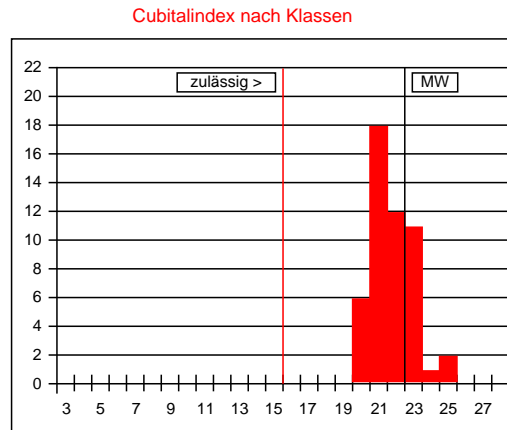

Arbeitsbienen

Panzerzeichen %

	O/e	E	R
beurteilt	100	0	0
zulässig	100	30	0

Haarlänge %

	k (<0,35)	m (0,35-0,4)	l (>0,4)
gemessen	96	4	0
zulässig	100	30	0

Filzbinden %

	F (>1)	ff (1)	f (<1)
beurteilt	98	2	0
zulässig	100	50	0

Cubitalindex

	MW	min	max
gemessen	3,41	2,87	4,73
zulässig	>2,5	>1,86	

Werte in Klasse 15: 0%
 maximal zulässig: 2%
 Werte in Klasse 15, 16, 17: 0%
 maximal zulässig: 15%

Cubitalindex nach Klassen

Klasse	Bereich	%
<6	<1,00	
6	1,00-1,06	
7	1,07-1,13	
8	1,14-1,21	
9	1,22-1,30	
10	1,31-1,39	
11	1,40-1,49	
12	1,50-1,60	
13	1,61-1,72	
14	1,73-1,85	
15	1,86-1,99	
16	2,00-2,15	
17	2,16-2,32	
18	2,33-2,52	
19	2,53-2,74	
20	2,75-2,99	12
21	3,00-3,28	36
22	3,29-3,61	24
23	3,62-3,99	22
24	4,00-4,44	2
25	4,45-4,99	4
26	5,00-5,66	
27	5,67-6,49	
>27	>6,49	