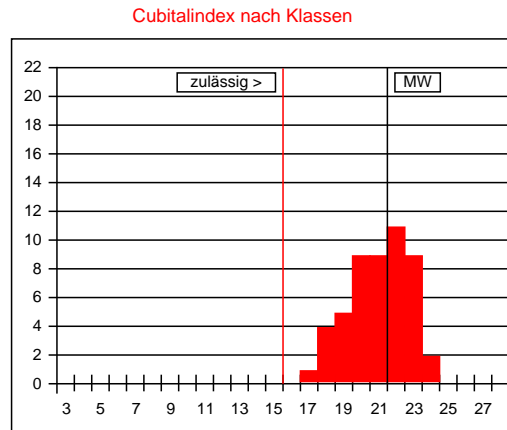

1a Zuchtbuchnr. 10-30-42-2012
Züchter 10-30 Anton Kaupa
Leistungsprüfer/Besitzer 12-3 Armin Lensch
2a Mutter der Königin 10-30-9-2009
Art der Paarung 1 künstl. Besamung
Beleg-/Besamungsst. 10-30
4a Anpaarung 9-2-1146-2010
Rasse-Linie

Cubitalindex			
	MW	min	max
gemessen	3,21	2,29	4,13
zulässig	>2,5	>1,86	

Werte in Klasse 15: 0%
maximal zulässig: 2%
Werte in Klasse 15, 16, 17: 2%
maximal zulässig: 15%

Cubitalindex nach Klassen		
Klasse	Bereich	%
<6	<1,00	
6	1,00-1,06	
7	1,07-1,13	
8	1,14-1,21	
9	1,22-1,30	
10	1,31-1,39	
11	1,40-1,49	
12	1,50-1,60	
13	1,61-1,72	
14	1,73-1,85	
15	1,86-1,99	
16	2,00-2,15	
17	2,16-2,32	2
18	2,33-2,52	8
19	2,53-2,74	10
20	2,75-2,99	18
21	3,00-3,28	18
22	3,29-3,61	22
23	3,62-3,99	18
24	4,00-4,44	4
25	4,45-4,99	
26	5,00-5,66	
27	5,67-6,49	
>27	>6,49	