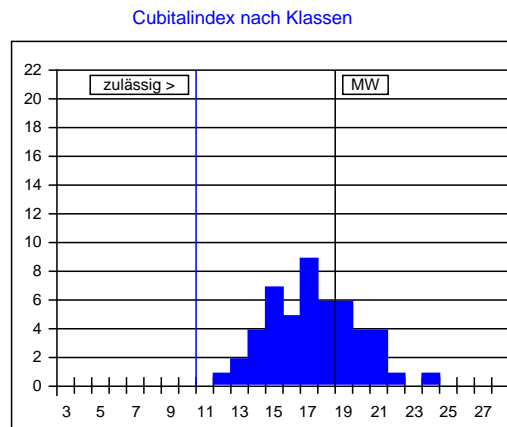

Cubitalindex			
	MW	min	max
gemessen	3,21	2,29	4,13
zulässig	>2,5	>1,86	

Werte in Klasse 15: 0%
maximal zulässig: 2%
Werte in Klasse 15, 16, 17: 2%
maximal zulässig: 15%

Cubitalindex nach Klassen		
Klasse	Bereich	%
<6	<1,00	
6	1,00-1,06	
7	1,07-1,13	
8	1,14-1,21	
9	1,22-1,30	
10	1,31-1,39	
11	1,40-1,49	
12	1,50-1,60	
13	1,61-1,72	
14	1,73-1,85	
15	1,86-1,99	
16	2,00-2,15	
17	2,16-2,32	2
18	2,33-2,52	8
19	2,53-2,74	10
20	2,75-2,99	18
21	3,00-3,28	18
22	3,29-3,61	22
23	3,62-3,99	18
24	4,00-4,44	4
25	4,45-4,99	
26	5,00-5,66	
27	5,67-6,49	
>27	>6,49	

Cubitalindex			
	MW	min	max
gemessen	2,36	1,60	4,37
zulässig	>1,8	>1,4	

Cubitalindex nach Klassen		
Klasse	Bereich	%
<5	<0,93	
5	0,93-0,99	
6	1,00-1,06	
7	1,07-1,13	
8	1,14-1,21	
9	1,22-1,30	
10	1,31-1,39	
11	1,40-1,49	
12	1,50-1,60	2
13	1,61-1,72	4
14	1,73-1,85	8
15	1,86-1,99	14
16	2,00-2,15	10
17	2,16-2,32	18
18	2,33-2,52	12
19	2,53-2,74	12
20	2,75-2,99	8
21	3,00-3,28	8
22	3,29-3,61	2
23	3,62-3,99	
>23	>3,99	2