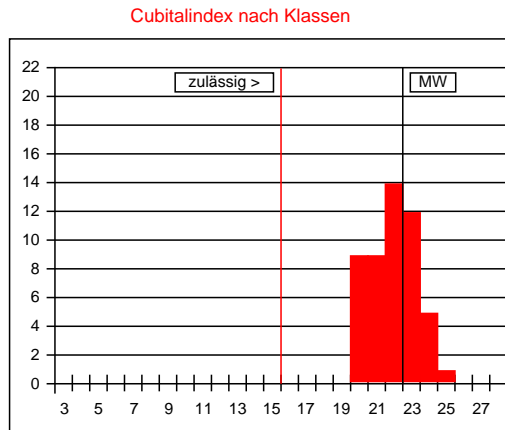

Arbeitsbienen

Panzerzeichen %

	O/e	E	R
beurteilt	100	0	0
zulässig	100	30	0

Haarlänge %

	k (<0,35)	m (0,35-0,4)	l (>0,4)
gemessen	100	0	0
zulässig	100	30	0

Filzbinden %

	F (>1)	ff (1)	f (<1)
beurteilt	96	4	0
zulässig	100	50	0

Cubitalindex

	MW	min	max
gemessen	3,44	2,75	4,47
zulässig	>2,5	>1,86	

Werte in Klasse 15: 0%
 maximal zulässig: 2%
 Werte in Klasse 15, 16, 17: 0%
 maximal zulässig: 15%

Cubitalindex nach Klassen

Klasse	Bereich	%
<6	<1,00	
6	1,00-1,06	
7	1,07-1,13	
8	1,14-1,21	
9	1,22-1,30	
10	1,31-1,39	
11	1,40-1,49	
12	1,50-1,60	
13	1,61-1,72	
14	1,73-1,85	
15	1,86-1,99	
16	2,00-2,15	
17	2,16-2,32	
18	2,33-2,52	
19	2,53-2,74	
20	2,75-2,99	18
21	3,00-3,28	18
22	3,29-3,61	28
23	3,62-3,99	24
24	4,00-4,44	10
25	4,45-4,99	2
26	5,00-5,66	
27	5,67-6,49	
>27	>6,49	