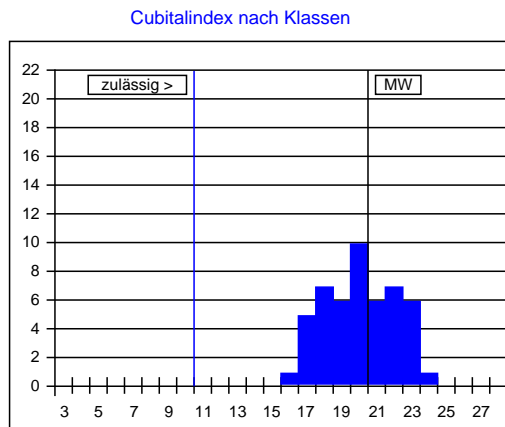

Cubitalindex

	MW	min	max
gemessen	3,44	2,75	4,47
zulässig	>2,5	>1,86	

Werte in Klasse 15: 0%
 maximal zulässig: 2%
 Werte in Klasse 15, 16, 17: 0%
 maximal zulässig: 15%

Cubitalindex nach Klassen

Klasse	Bereich	%
<6	<1,00	
6	1,00-1,06	
7	1,07-1,13	
8	1,14-1,21	
9	1,22-1,30	
10	1,31-1,39	
11	1,40-1,49	
12	1,50-1,60	
13	1,61-1,72	
14	1,73-1,85	
15	1,86-1,99	
16	2,00-2,15	
17	2,16-2,32	
18	2,33-2,52	
19	2,53-2,74	
20	2,75-2,99	18
21	3,00-3,28	18
22	3,29-3,61	28
23	3,62-3,99	24
24	4,00-4,44	10
25	4,45-4,99	2
26	5,00-5,66	
27	5,67-6,49	
>27	>6,49	

Cubitalindex

	MW	min	max
gemessen	2,97	2,09	4,60
zulässig	>1,8	>1,4	

Cubitalindex nach Klassen

Klasse	Bereich	%
<5	<0,93	
5	0,93-0,99	
6	1,00-1,06	
7	1,07-1,13	
8	1,14-1,21	
9	1,22-1,30	
10	1,31-1,39	
11	1,40-1,49	
12	1,50-1,60	
13	1,61-1,72	
14	1,73-1,85	
15	1,86-1,99	
16	2,00-2,15	2
17	2,16-2,32	10
18	2,33-2,52	14
19	2,53-2,74	12
20	2,75-2,99	20
21	3,00-3,28	12
22	3,29-3,61	14
23	3,62-3,99	12
>23	>3,99	2