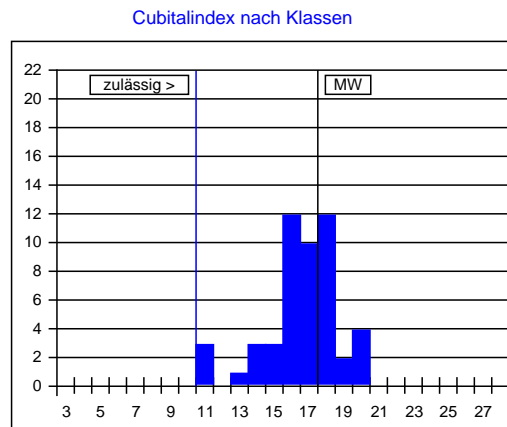

Cubitalindex			
	MW	min	max
gemessen	3,23	2,53	4,50
zulässig	>2,5	>1,86	

Werte in Klasse 15: 0%
 maximal zulässig: 2%
 Werte in Klasse 15, 16, 17: 0%
 maximal zulässig: 15%

Cubitalindex nach Klassen		
Klasse	Bereich	%
<6	<1,00	
6	1,00-1,06	
7	1,07-1,13	
8	1,14-1,21	
9	1,22-1,30	
10	1,31-1,39	
11	1,40-1,49	
12	1,50-1,60	
13	1,61-1,72	
14	1,73-1,85	
15	1,86-1,99	
16	2,00-2,15	
17	2,16-2,32	
18	2,33-2,52	
19	2,53-2,74	14
20	2,75-2,99	22
21	3,00-3,28	28
22	3,29-3,61	14
23	3,62-3,99	12
24	4,00-4,44	6
25	4,45-4,99	4
26	5,00-5,66	
27	5,67-6,49	
>27	>6,49	

Cubitalindex			
	MW	min	max
gemessen	2,20	1,49	2,97
zulässig	>1,8	>1,4	

Cubitalindex nach Klassen		
Klasse	Bereich	%
<5	<0,93	
5	0,93-0,99	
6	1,00-1,06	
7	1,07-1,13	
8	1,14-1,21	
9	1,22-1,30	
10	1,31-1,39	
11	1,40-1,49	6
12	1,50-1,60	
13	1,61-1,72	2
14	1,73-1,85	6
15	1,86-1,99	6
16	2,00-2,15	24
17	2,16-2,32	20
18	2,33-2,52	24
19	2,53-2,74	4
20	2,75-2,99	8
21	3,00-3,28	
22	3,29-3,61	
23	3,62-3,99	
>23	>3,99	