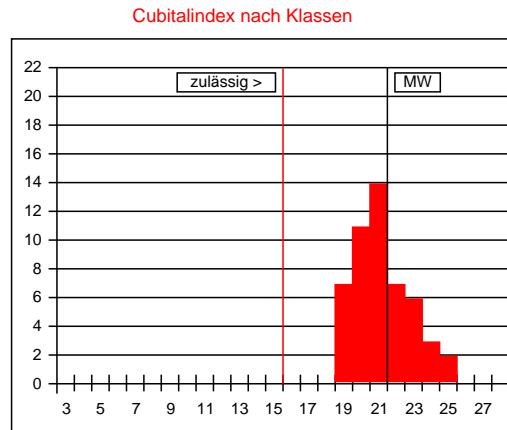

8184 Anger

1a Zuchtbuchnr. 11-1-1754-2016
Züchter 11-1
Leistungsprüfer/Besitzer 99-998 Anton Jagersberger
2a Mutter der Königin 11-1-12473-2014
Art der Paarung 3 Linienbelegstelle
Beleg-/Besamungsst. -
4a Anpaarung 99-680-17-2012
Rasse-Linie

Arbeitsbienen

Panzerzeichen %			
	O/e	E	R
beurteilt	100	0	0
zulässig	100	30	0

Haarlänge %			
	k (<0,35)	m (0,35-0,4)	l (>0,4)
gemessen	90	10	0
zulässig	100	30	0

Filzbinden %			
	F (>1)	ff (1)	f (<1)
beurteilt	84	16	0
zulässig	100	50	0

Cubitalindex			
	MW	min	max
gemessen	3,23	2,53	4,50
zulässig	>2,5	>1,86	

Werte in Klasse 15: 0%
 maximal zulässig: 2%
 Werte in Klasse 15, 16, 17: 0%
 maximal zulässig: 15%

Cubitalindex nach Klassen		
Klasse	Bereich	%
<6	<1,00	
6	1,00-1,06	
7	1,07-1,13	
8	1,14-1,21	
9	1,22-1,30	
10	1,31-1,39	
11	1,40-1,49	
12	1,50-1,60	
13	1,61-1,72	
14	1,73-1,85	
15	1,86-1,99	
16	2,00-2,15	
17	2,16-2,32	
18	2,33-2,52	
19	2,53-2,74	14
20	2,75-2,99	22
21	3,00-3,28	28
22	3,29-3,61	14
23	3,62-3,99	12
24	4,00-4,44	6
25	4,45-4,99	4
26	5,00-5,66	
27	5,67-6,49	
>27	>6,49	