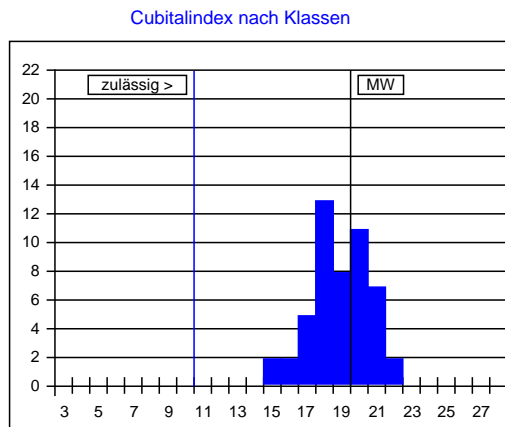

Cubitalindex

	MW	min	max
gemessen	3,42	2,58	5,26
zulässig	>2,5	>1,86	

Werte in Klasse 15: 0%
 maximal zulässig: 2%
 Werte in Klasse 15, 16, 17: 0%
 maximal zulässig: 15%

Cubitalindex nach Klassen

Klasse	Bereich	%
<6	<1,00	
6	1,00-1,06	
7	1,07-1,13	
8	1,14-1,21	
9	1,22-1,30	
10	1,31-1,39	
11	1,40-1,49	
12	1,50-1,60	
13	1,61-1,72	
14	1,73-1,85	
15	1,86-1,99	
16	2,00-2,15	
17	2,16-2,32	
18	2,33-2,52	
19	2,53-2,74	6
20	2,75-2,99	14
21	3,00-3,28	30
22	3,29-3,61	18
23	3,62-3,99	20
24	4,00-4,44	8
25	4,45-4,99	2
26	5,00-5,66	2
27	5,67-6,49	
>27	>6,49	

Cubitalindex

	MW	min	max
gemessen	2,63	1,88	3,56
zulässig	>1,8	>1,4	

Cubitalindex nach Klassen

Klasse	Bereich	%
<5	<0,93	
5	0,93-0,99	
6	1,00-1,06	
7	1,07-1,13	
8	1,14-1,21	
9	1,22-1,30	
10	1,31-1,39	
11	1,40-1,49	
12	1,50-1,60	
13	1,61-1,72	
14	1,73-1,85	
15	1,86-1,99	4
16	2,00-2,15	4
17	2,16-2,32	10
18	2,33-2,52	26
19	2,53-2,74	16
20	2,75-2,99	22
21	3,00-3,28	14
22	3,29-3,61	4
23	3,62-3,99	
>23	>3,99	