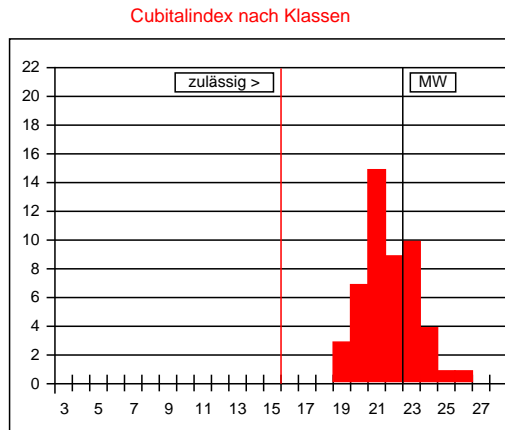

54516 Wittlich

1a Zuchtbuchnr. 11-1-22384-2012
Züchter 11-1 Mayen Fachzentrum Bienen
Leistungsprüfer/Besitzer 11-139 Tobias Billich
2a Mutter der Königin 11-1-22111-2010
Art der Paarung 2 Insel
Beleg-/Besamungsst. 17-5
4a Anpaarung 7-45-277-2009
Rasse-Linie 0

Arbeitsbienen

Panzerzeichen %

	O/e	E	R
beurteilt	100	0	0
zulässig	100	30	0

Haarlänge %

	k (<0,35)	m (0,35-0,4)	l (>0,4)
gemessen	96	4	0
zulässig	100	30	0

Filzbinden %

	F (>1)	ff (1)	f (<1)
beurteilt	92	8	0
zulässig	100	50	0

Cubitalindex

	MW	min	max
gemessen	3,42	2,58	5,26
zulässig	>2,5	>1,86	

Werte in Klasse 15: 0%
 maximal zulässig: 2%
 Werte in Klasse 15, 16, 17: 0%
 maximal zulässig: 15%

Cubitalindex nach Klassen

Klasse	Bereich	%
<6	<1,00	
6	1,00-1,06	
7	1,07-1,13	
8	1,14-1,21	
9	1,22-1,30	
10	1,31-1,39	
11	1,40-1,49	
12	1,50-1,60	
13	1,61-1,72	
14	1,73-1,85	
15	1,86-1,99	
16	2,00-2,15	
17	2,16-2,32	
18	2,33-2,52	
19	2,53-2,74	6
20	2,75-2,99	14
21	3,00-3,28	30
22	3,29-3,61	18
23	3,62-3,99	20
24	4,00-4,44	8
25	4,45-4,99	2
26	5,00-5,66	2
27	5,67-6,49	
>27	>6,49	