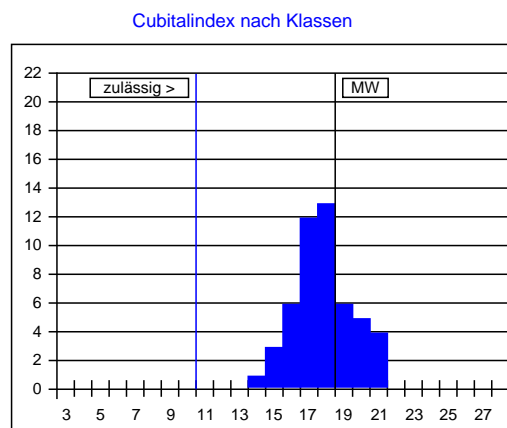

Cubitalindex

	MW	min	max
gemessen	3,09	2,53	3,65
zulässig	>2,5	>1,86	

Werte in Klasse 15: 0%
maximal zulässig: 2%
Werte in Klasse 15, 16, 17: 0%
maximal zulässig: 15%

Cubitalindex nach Klassen

Klasse	Bereich	%
<6	<1,00	
6	1,00-1,06	
7	1,07-1,13	
8	1,14-1,21	
9	1,22-1,30	
10	1,31-1,39	
11	1,40-1,49	
12	1,50-1,60	
13	1,61-1,72	
14	1,73-1,85	
15	1,86-1,99	
16	2,00-2,15	
17	2,16-2,32	
18	2,33-2,52	
19	2,53-2,74	8
20	2,75-2,99	32
21	3,00-3,28	40
22	3,29-3,61	16
23	3,62-3,99	4
24	4,00-4,44	
25	4,45-4,99	
26	5,00-5,66	
27	5,67-6,49	
>27	>6,49	

Cubitalindex

	MW	min	max
gemessen	2,41	1,83	3,12
zulässig	>1,8	>1,4	

Cubitalindex nach Klassen

Klasse	Bereich	%
<5	<0,93	
5	0,93-0,99	
6	1,00-1,06	
7	1,07-1,13	
8	1,14-1,21	
9	1,22-1,30	
10	1,31-1,39	
11	1,40-1,49	
12	1,50-1,60	
13	1,61-1,72	
14	1,73-1,85	2
15	1,86-1,99	6
16	2,00-2,15	12
17	2,16-2,32	24
18	2,33-2,52	26
19	2,53-2,74	12
20	2,75-2,99	10
21	3,00-3,28	8
22	3,29-3,61	
23	3,62-3,99	
>23	>3,99	