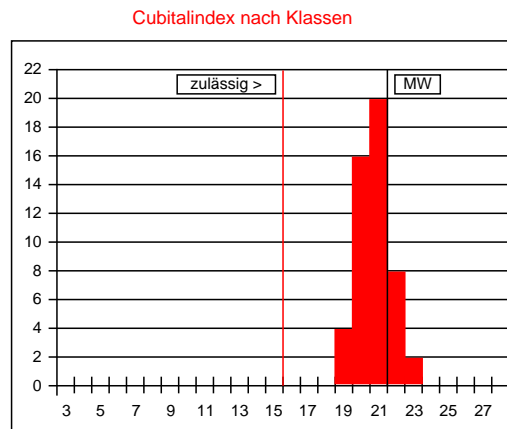

57635 Weyerbusch

1a Zuchtbuchnr. 11-124-431-2006
Züchter 11-124 Wolfgang Ramseger
Leistungsprüfer/Besitzer 11-124 Wolfgang Ramseger
2a Mutter der Königin 12-1-15-2004
Art der Paarung 2 Insel
Beleg-/Besamungsst. 17-5
4a Anpaarung 7-45-155-2003
Rasse-Linie 5

Arbeitsbienen

Panzerzeichen %

	O/e	E	R
beurteilt	100	0	0
zulässig	100	30	0

Haarlänge %

	k (<0,35)	m (0,35-0,4)	l (>0,4)
gemessen	96	4	0
zulässig	100	30	0

Filzbinden %

	F (>1)	ff (1)	f (<1)
beurteilt	94	6	0
zulässig	100	50	0

Cubitalindex

	MW	min	max
gemessen	3,09	2,53	3,65
zulässig	>2,5	>1,86	

Werte in Klasse 15: 0%
maximal zulässig: 2%
Werte in Klasse 15, 16, 17: 0%
maximal zulässig: 15%

Cubitalindex nach Klassen

Klasse	Bereich	%
<6	<1,00	
6	1,00-1,06	
7	1,07-1,13	
8	1,14-1,21	
9	1,22-1,30	
10	1,31-1,39	
11	1,40-1,49	
12	1,50-1,60	
13	1,61-1,72	
14	1,73-1,85	
15	1,86-1,99	
16	2,00-2,15	
17	2,16-2,32	
18	2,33-2,52	
19	2,53-2,74	8
20	2,75-2,99	32
21	3,00-3,28	40
22	3,29-3,61	16
23	3,62-3,99	4
24	4,00-4,44	
25	4,45-4,99	
26	5,00-5,66	
27	5,67-6,49	
>27	>6,49	