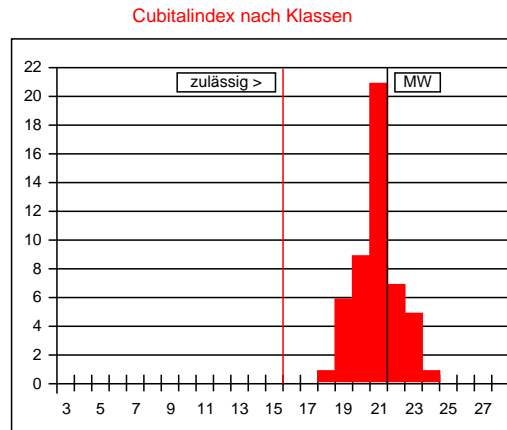

47269 Duisburg

1a Zuchtbuchnr. 11-76-121-2011
Züchter 11-76 Harald Krüger
Leistungsprüfer/Besitzer 11-76 Harald Krüger
2a Mutter der Königin 11-76-37-2009
Art der Paarung 2 Insel
Beleg-/Besamungsst. 6-1
4a Anpaarung 6-36-855-2006
Rasse-Linie 1

Arbeitsbienen

Panzerzeichen %			
	O/e	E	R
beurteilt	100	0	0
zulässig	100	30	0

Haarlänge %			
	k (<0,35)	m (0,35-0,4)	l (>0,4)
gemessen	98	2	0
zulässig	100	30	0

Filzbinden %			
	F (>1)	ff (1)	f (<1)
beurteilt	94	6	0
zulässig	100	50	0

Cubitalindex			
	MW	min	max
gemessen	3,15	2,40	4,32
zulässig	>2,5	>1,86	

Werte in Klasse 15: 0%
maximal zulässig: 2%
Werte in Klasse 15, 16, 17: 0%
maximal zulässig: 15%

Cubitalindex nach Klassen		
Klasse	Bereich	%
<6	<1,00	
6	1,00-1,06	
7	1,07-1,13	
8	1,14-1,21	
9	1,22-1,30	
10	1,31-1,39	
11	1,40-1,49	
12	1,50-1,60	
13	1,61-1,72	
14	1,73-1,85	
15	1,86-1,99	
16	2,00-2,15	
17	2,16-2,32	
18	2,33-2,52	2
19	2,53-2,74	12
20	2,75-2,99	18
21	3,00-3,28	42
22	3,29-3,61	14
23	3,62-3,99	10
24	4,00-4,44	2
25	4,45-4,99	
26	5,00-5,66	
27	5,67-6,49	
>27	>6,49	