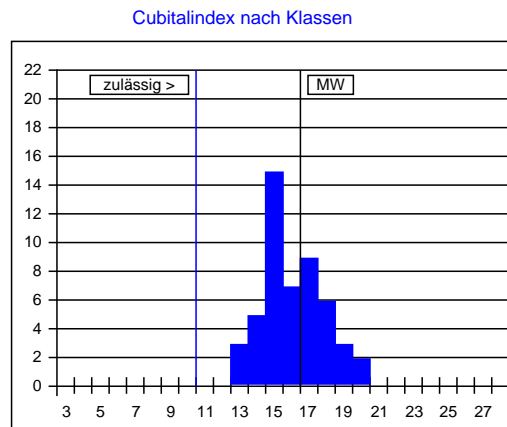

Cubitalindex			
	MW	min	max
gemessen	3,15	2,40	4,32
zulässig	>2,5	>1,86	

Werte in Klasse 15: 0%
maximal zulässig: 2%
Werte in Klasse 15, 16, 17: 0%
maximal zulässig: 15%

Cubitalindex nach Klassen		
Klasse	Bereich	%
<6	<1,00	
6	1,00-1,06	
7	1,07-1,13	
8	1,14-1,21	
9	1,22-1,30	
10	1,31-1,39	
11	1,40-1,49	
12	1,50-1,60	
13	1,61-1,72	
14	1,73-1,85	
15	1,86-1,99	
16	2,00-2,15	
17	2,16-2,32	
18	2,33-2,52	2
19	2,53-2,74	12
20	2,75-2,99	18
21	3,00-3,28	42
22	3,29-3,61	14
23	3,62-3,99	10
24	4,00-4,44	2
25	4,45-4,99	
26	5,00-5,66	
27	5,67-6,49	
>27	>6,49	

Cubitalindex			
	MW	min	max
gemessen	2,11	1,64	2,87
zulässig	>1,8	>1,4	

Cubitalindex nach Klassen		
Klasse	Bereich	%
<5	<0,93	
5	0,93-0,99	
6	1,00-1,06	
7	1,07-1,13	
8	1,14-1,21	
9	1,22-1,30	
10	1,31-1,39	
11	1,40-1,49	
12	1,50-1,60	
13	1,61-1,72	6
14	1,73-1,85	10
15	1,86-1,99	30
16	2,00-2,15	14
17	2,16-2,32	18
18	2,33-2,52	12
19	2,53-2,74	6
20	2,75-2,99	4
21	3,00-3,28	
22	3,29-3,61	
23	3,62-3,99	
>23	>3,99	