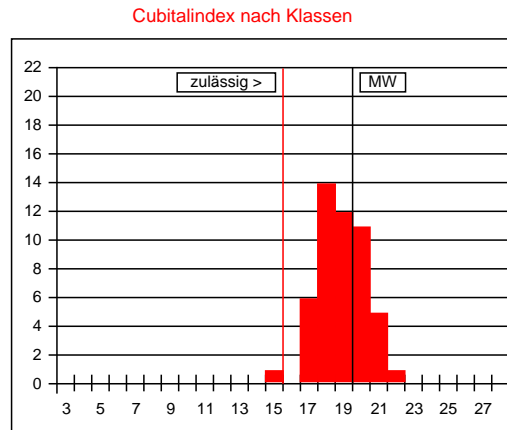

66132 Saarbrücken

1a Zuchtbuchnr. 12-1-1-2012
Züchter 12-1 Frank Nieser
Leistungsprüfer/Besitzer 12-1 Frank Nieser
2a Mutter der Königin 12-1-3-2010
Art der Paarung 1 künstl. Besamung
Beleg-/Besamungsst. 12-91
4a Anpaarung 4-1-409-2009
Rasse-Linie 69

Arbeitsbienen

Panzerzeichen %			
	O/e	E	R
beurteilt	100	0	0
zulässig	100	30	0

Haarlänge %			
	k (<0,35)	m (0,35-0,4)	l (>0,4)
gemessen	96	4	0
zulässig	100	30	0

Filzbinden %			
	F (>1)	ff (1)	f (<1)
beurteilt	96	4	0
zulässig	100	50	0

Cubitalindex			
	MW	min	max
gemessen	2,63	1,98	3,30
zulässig	>2,5	>1,86	

Werte in Klasse 15: 2%
maximal zulässig: 2%
Werte in Klasse 15, 16, 17: 14%
maximal zulässig: 15%

Cubitalindex nach Klassen		
Klasse	Bereich	%
<6	<1,00	
6	1,00-1,06	
7	1,07-1,13	
8	1,14-1,21	
9	1,22-1,30	
10	1,31-1,39	
11	1,40-1,49	
12	1,50-1,60	
13	1,61-1,72	
14	1,73-1,85	
15	1,86-1,99	2
16	2,00-2,15	
17	2,16-2,32	12
18	2,33-2,52	28
19	2,53-2,74	24
20	2,75-2,99	22
21	3,00-3,28	10
22	3,29-3,61	2
23	3,62-3,99	
24	4,00-4,44	
25	4,45-4,99	
26	5,00-5,66	
27	5,67-6,49	
>27	>6,49	