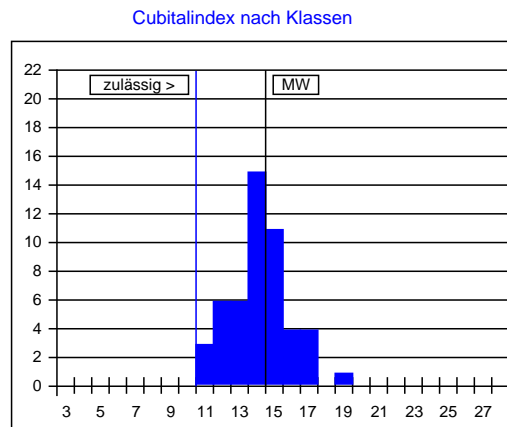

Cubitalindex			
	MW	min	max
gemessen	2,63	1,98	3,30
zulässig	>2,5	>1,86	

Werte in Klasse 15: 2%
maximal zulässig: 2%
Werte in Klasse 15, 16, 17: 14%
maximal zulässig: 15%

Cubitalindex nach Klassen		
Klasse	Bereich	%
<6	<1,00	
6	1,00-1,06	
7	1,07-1,13	
8	1,14-1,21	
9	1,22-1,30	
10	1,31-1,39	
11	1,40-1,49	
12	1,50-1,60	
13	1,61-1,72	
14	1,73-1,85	
15	1,86-1,99	2
16	2,00-2,15	
17	2,16-2,32	12
18	2,33-2,52	28
19	2,53-2,74	24
20	2,75-2,99	22
21	3,00-3,28	10
22	3,29-3,61	2
23	3,62-3,99	
24	4,00-4,44	
25	4,45-4,99	
26	5,00-5,66	
27	5,67-6,49	
>27	>6,49	

Cubitalindex			
	MW	min	max
gemessen	1,83	1,40	2,61
zulässig	>1,8	>1,4	

Cubitalindex nach Klassen		
Klasse	Bereich	%
<5	<0,93	
5	0,93-0,99	
6	1,00-1,06	
7	1,07-1,13	
8	1,14-1,21	
9	1,22-1,30	
10	1,31-1,39	
11	1,40-1,49	6
12	1,50-1,60	12
13	1,61-1,72	12
14	1,73-1,85	30
15	1,86-1,99	22
16	2,00-2,15	8
17	2,16-2,32	8
18	2,33-2,52	
19	2,53-2,74	2
20	2,75-2,99	
21	3,00-3,28	
22	3,29-3,61	
23	3,62-3,99	
>23	>3,99	