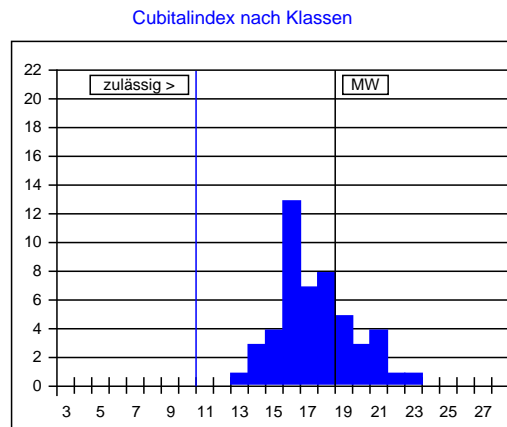

Cubitalindex			
	MW	min	max
gemessen	3,08	2,27	3,92
zulässig	>2,5	>1,86	

Werte in Klasse 15: 0%
 maximal zulässig: 2%
 Werte in Klasse 15, 16, 17: 2%
 maximal zulässig: 15%

Cubitalindex nach Klassen		
Klasse	Bereich	%
<6	<1,00	
6	1,00-1,06	
7	1,07-1,13	
8	1,14-1,21	
9	1,22-1,30	
10	1,31-1,39	
11	1,40-1,49	
12	1,50-1,60	
13	1,61-1,72	
14	1,73-1,85	
15	1,86-1,99	
16	2,00-2,15	
17	2,16-2,32	2
18	2,33-2,52	6
19	2,53-2,74	14
20	2,75-2,99	22
21	3,00-3,28	24
22	3,29-3,61	18
23	3,62-3,99	14
24	4,00-4,44	
25	4,45-4,99	
26	5,00-5,66	
27	5,67-6,49	
>27	>6,49	

Cubitalindex			
	MW	min	max
gemessen	2,36	1,71	3,80
zulässig	>1,8	>1,4	

Cubitalindex nach Klassen		
Klasse	Bereich	%
<5	<0,93	
5	0,93-0,99	
6	1,00-1,06	
7	1,07-1,13	
8	1,14-1,21	
9	1,22-1,30	
10	1,31-1,39	
11	1,40-1,49	
12	1,50-1,60	
13	1,61-1,72	2
14	1,73-1,85	6
15	1,86-1,99	8
16	2,00-2,15	26
17	2,16-2,32	14
18	2,33-2,52	16
19	2,53-2,74	10
20	2,75-2,99	6
21	3,00-3,28	8
22	3,29-3,61	2
23	3,62-3,99	2
>23	>3,99	