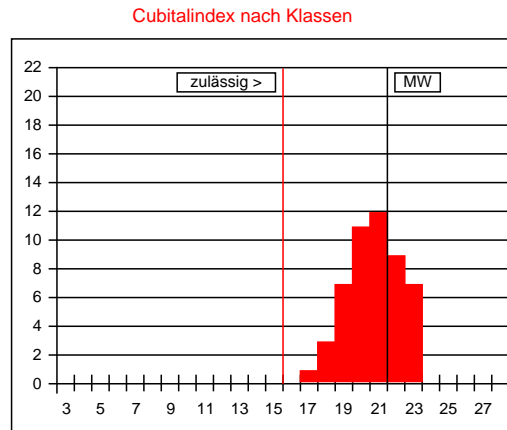

1a Zuchtbuchnr. 12-3-28-2011
Züchter 12-3 Armin Lensch
Leistungsprüfer/Besitzer 12-3 Armin Lensch
2a Mutter der Königin 12-3-8-2009
Art der Paarung 1 künstl. Besamung
Beleg-/Besamungsst. 12-92
4a Anpaarung 2-176-40-2008
Rasse-Linie 87

Arbeitsbienen

Panzerzeichen %			
	O/e	E	R
beurteilt	100	0	0
zulässig	100	30	0

Haarlänge %			
	k (<0,35)	m (0,35-0,4)	l (>0,4)
gemessen	96	4	0
zulässig	100	30	0

Filzbinden %			
	F (>1)	ff (1)	f (<1)
beurteilt	94	6	0
zulässig	100	50	0

Cubitalindex			
	MW	min	max
gemessen	3,08	2,27	3,92
zulässig	>2,5	>1,86	

Werte in Klasse 15: 0%
 maximal zulässig: 2%
 Werte in Klasse 15, 16, 17: 2%
 maximal zulässig: 15%

Cubitalindex nach Klassen		
Klasse	Bereich	%
<6	<1,00	
6	1,00-1,06	
7	1,07-1,13	
8	1,14-1,21	
9	1,22-1,30	
10	1,31-1,39	
11	1,40-1,49	
12	1,50-1,60	
13	1,61-1,72	
14	1,73-1,85	
15	1,86-1,99	
16	2,00-2,15	
17	2,16-2,32	2
18	2,33-2,52	6
19	2,53-2,74	14
20	2,75-2,99	22
21	3,00-3,28	24
22	3,29-3,61	18
23	3,62-3,99	14
24	4,00-4,44	
25	4,45-4,99	
26	5,00-5,66	
27	5,67-6,49	
>27	>6,49	