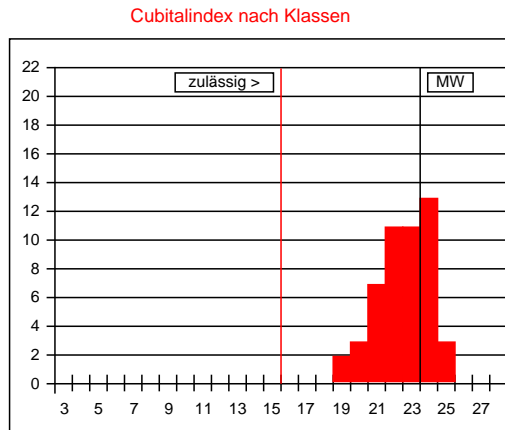

66709 Weiskirchen

1a Zuchtbuchnr. DE-12-37-21157-2017
Züchter DE-12-37 Horst Hero
Leistungsprüfer/Besitzer DE-12-37 Horst Hero
2a Mutter der Königin DE-2-283-27-2015
Art der Paarung 2 Insel
Beleg-/Besamungsst. DE-17-3 Wangerooge
4a Anpaarung DE-11-1-539-2013
Rasse-Linie C

Arbeitsbienen

Panzerzeichen %

	O/e	E	R
beurteilt	100	0	0
zulässig	100	30	0

Haarlänge %

	k (<0,35)	m (0,35-0,4)	l (>0,4)
gemessen	98	2	0
zulässig	100	30	0

Filzbinden %

	F (>1)	ff (1)	f (<1)
beurteilt	94	6	0
zulässig	100	50	0

Cubitalindex

	MW	min	max
gemessen	3,69	2,71	4,84
zulässig	>2,5	>1,86	

Werte in Klasse 15: 0%
 maximal zulässig: 2%
 Werte in Klasse 15, 16, 17: 0%
 maximal zulässig: 15%

Cubitalindex nach Klassen

Klasse	Bereich	%
<6	<1,00	
6	1,00-1,06	
7	1,07-1,13	
8	1,14-1,21	
9	1,22-1,30	
10	1,31-1,39	
11	1,40-1,49	
12	1,50-1,60	
13	1,61-1,72	
14	1,73-1,85	
15	1,86-1,99	
16	2,00-2,15	
17	2,16-2,32	
18	2,33-2,52	
19	2,53-2,74	4
20	2,75-2,99	6
21	3,00-3,28	14
22	3,29-3,61	22
23	3,62-3,99	22
24	4,00-4,44	26
25	4,45-4,99	6
26	5,00-5,66	
27	5,67-6,49	
>27	>6,49	