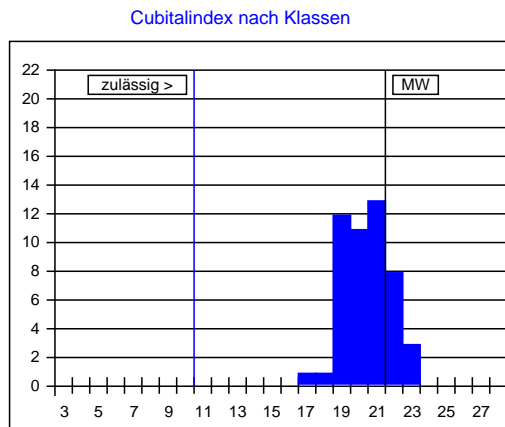

Cubitalindex

	MW	min	max
gemessen	3,69	2,71	4,84
zulässig	>2,5	>1,86	

Werte in Klasse 15: 0%
 maximal zulässig: 2%
 Werte in Klasse 15, 16, 17: 0%
 maximal zulässig: 15%

Cubitalindex nach Klassen

Klasse	Bereich	%
<6	<1,00	
6	1,00-1,06	
7	1,07-1,13	
8	1,14-1,21	
9	1,22-1,30	
10	1,31-1,39	
11	1,40-1,49	
12	1,50-1,60	
13	1,61-1,72	
14	1,73-1,85	
15	1,86-1,99	
16	2,00-2,15	
17	2,16-2,32	
18	2,33-2,52	
19	2,53-2,74	4
20	2,75-2,99	6
21	3,00-3,28	14
22	3,29-3,61	22
23	3,62-3,99	22
24	4,00-4,44	26
25	4,45-4,99	6
26	5,00-5,66	
27	5,67-6,49	
>27	>6,49	

Cubitalindex

	MW	min	max
gemessen	3,05	2,19	4,92
zulässig	>1,8	>1,4	

Cubitalindex nach Klassen

Klasse	Bereich	%
<5	<0,93	
5	0,93-0,99	
6	1,00-1,06	
7	1,07-1,13	
8	1,14-1,21	
9	1,22-1,30	
10	1,31-1,39	
11	1,40-1,49	
12	1,50-1,60	
13	1,61-1,72	
14	1,73-1,85	
15	1,86-1,99	
16	2,00-2,15	
17	2,16-2,32	2
18	2,33-2,52	2
19	2,53-2,74	24
20	2,75-2,99	22
21	3,00-3,28	26
22	3,29-3,61	16
23	3,62-3,99	6
>23	>3,99	