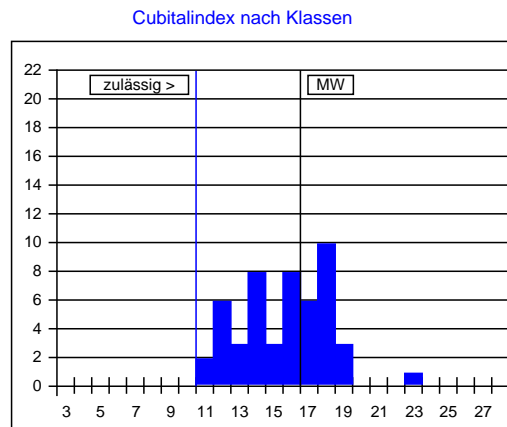

Cubitalindex nach Klassen

Klasse	Bereich	%
<5	<0,93	
5	0,93-0,99	
6	1,00-1,06	
7	1,07-1,13	
8	1,14-1,21	
9	1,22-1,30	
10	1,31-1,39	
11	1,40-1,49	4
12	1,50-1,60	12
13	1,61-1,72	6
14	1,73-1,85	16
15	1,86-1,99	6
16	2,00-2,15	16
17	2,16-2,32	12
18	2,33-2,52	20
19	2,53-2,74	6
20	2,75-2,99	
21	3,00-3,28	
22	3,29-3,61	
23	3,62-3,99	2
>23	>3,99	