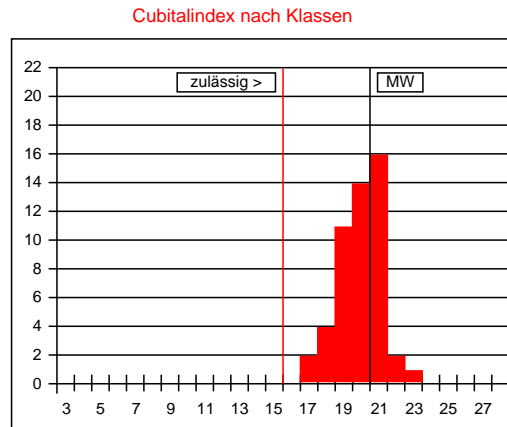

## Arbeitsbienen

Panzerzeichen %

	O/e	E	R
beurteilt	100	0	0
zulässig	100	30	0

Haarlänge %

	k (<0,35)	m (0,35-0,4)	l (>0,4)
gemessen	100	0	0
zulässig	100	30	0

Filzbinden %

	F (>1)	ff (1)	f (<1)
beurteilt	98	2	0
zulässig	100	50	0

Cubitalindex

	MW	min	max
gemessen	2,88	2,28	3,63
zulässig	>2,5	>1,86	

Werte in Klasse 15: 0%  
 maximal zulässig: 2%  
 Werte in Klasse 15, 16, 17: 4%  
 maximal zulässig: 15%

Cubitalindex nach Klassen

Klasse	Bereich	%
<6	<1,00	
6	1,00-1,06	
7	1,07-1,13	
8	1,14-1,21	
9	1,22-1,30	
10	1,31-1,39	
11	1,40-1,49	
12	1,50-1,60	
13	1,61-1,72	
14	1,73-1,85	
15	1,86-1,99	
16	2,00-2,15	
17	2,16-2,32	4
18	2,33-2,52	8
19	2,53-2,74	22
20	2,75-2,99	28
21	3,00-3,28	32
22	3,29-3,61	4
23	3,62-3,99	2
24	4,00-4,44	
25	4,45-4,99	
26	5,00-5,66	
27	5,67-6,49	
>27	>6,49	