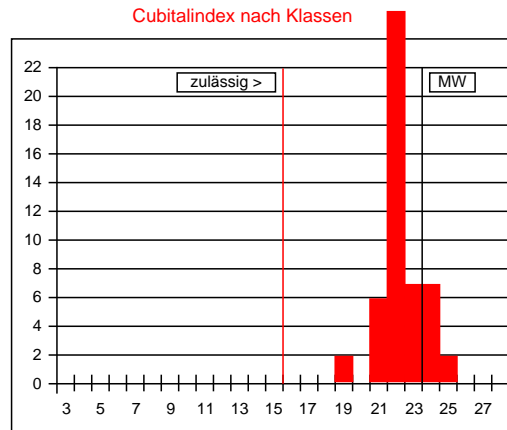

Merkmalsuntersuchungsblatt

gemäß Zuchttrichtlinien des D.I.B. (2002) - Rasse Carnica

Merkmalsbeurteilungsst. 13-01

Andreas Hohmuth, Leubnitzer-Haupt-Str.14
08412 Werdau, 03761/83872

Danilo Möckel
Angerstr. 4

08304 Schönheide

1a Zuchtbuchnr. DE-13-420-1-2019
Züchter DE-13-420 Danilo Möckel
Leistungsprüfer/Besitzer DE-13-420 Danilo Möckel
2a Mutter der Königin DE-13-90-558-2017
Art der Paarung 3 Linienbelegstelle
Beleg-/Besamungsst. DE-13-9 Naturpark Erzgebirge-Vogtland
4a Anpaarung DE-13-404-88-2016
Rasse-Linie 1

Arbeitsbienen

Panzerzeichen %			
	O/e	E	R
beurteilt	100	0	0
zulässig	100	30	0

Haarlänge %			
	k (<0,35)	m (0,35-0,4)	l (>0,4)
gemessen	100	0	0
zulässig	100	30	0

Filzbinden %			
	F (>1)	ff (1)	f (<1)
beurteilt	80	20	0
zulässig	100	50	0

Cubitalindex			
	MW	min	max
gemessen	3,64	2,60	4,80
zulässig	>2,5	>1,86	

Werte in Klasse 15: 0%
maximal zulässig: 2%
Werte in Klasse 15, 16, 17: 0%
maximal zulässig: 15%

Cubitalindex nach Klassen		
Klasse	Bereich	%
<6	<1,00	
6	1,00-1,06	
7	1,07-1,13	
8	1,14-1,21	
9	1,22-1,30	
10	1,31-1,39	
11	1,40-1,49	
12	1,50-1,60	
13	1,61-1,72	
14	1,73-1,85	
15	1,86-1,99	
16	2,00-2,15	
17	2,16-2,32	
18	2,33-2,52	
19	2,53-2,74	4
20	2,75-2,99	
21	3,00-3,28	12
22	3,29-3,61	52
23	3,62-3,99	14
24	4,00-4,44	14
25	4,45-4,99	4
26	5,00-5,66	
27	5,67-6,49	
>27	>6,49	

Beurteilung von 50 Arbeitsbienen: rassetypisch für Carnica

Bemerkungen:

Drohnen

Panzerzeichen %			
	O/i	I	R
beurteilt	100	0	0
zulässig	100	0	0

Haarfarbe %					
	gr	lgr/rbr	ge	br	sch
beurteilt	100	0	0	0	0
zulässig	100	100	0	0	0

Cubitalindex			
	MW	min	max
gemessen	2,59	1,70	3,50
zulässig	>1,8	>1,4