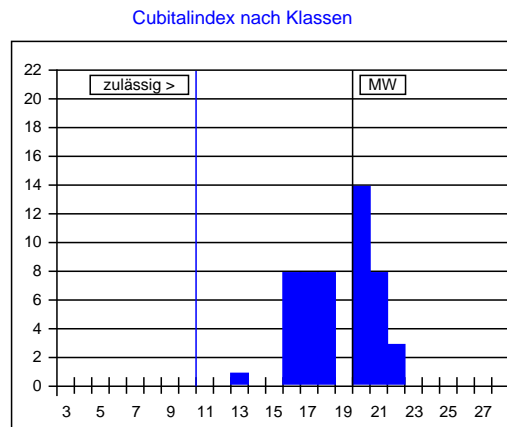

Cubitalindex nach Klassen		
Klasse	Bereich	%
<5	<0,93	
5	0,93-0,99	
6	1,00-1,06	
7	1,07-1,13	
8	1,14-1,21	
9	1,22-1,30	
10	1,31-1,39	
11	1,40-1,49	
12	1,50-1,60	
13	1,61-1,72	2
14	1,73-1,85	
15	1,86-1,99	
16	2,00-2,15	16
17	2,16-2,32	16
18	2,33-2,52	16
19	2,53-2,74	
20	2,75-2,99	28
21	3,00-3,28	16
22	3,29-3,61	6
23	3,62-3,99	
>23	>3,99	

Beurteilung von 50 Drohnen: rassetypisch für Carnica

Bemerkungen:

Datum:

Unterschrift: