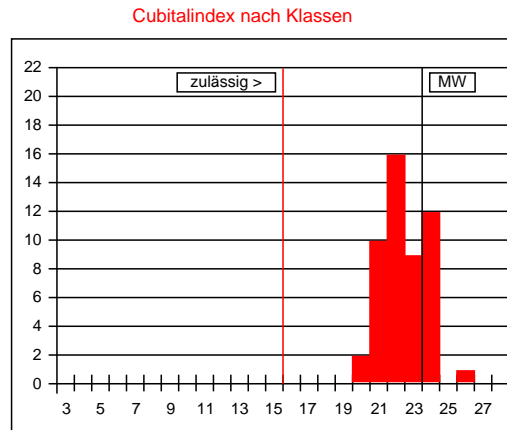

Merkmalsuntersuchungsblatt

gemäß Zuchtrichtlinien des D.I.B. (2002) - Rasse Carnica

Merkmalsbeurteilungsst. 4-01

Christine Meinhardt, Friedrichstr. 5
16540 Hohen Ndf., 03303 / 502703

Gerd Seidel
Schirgiswalder Str.16

02681 Crostau

1a Zuchtbuchnr. 13-90-362-2008
Züchter 13-90 Gerd Seidel
Leistungsprüfer/Besitzer 13-90 Gerd Seidel
2a Mutter der Königin 13-90-324-2006
Art der Paarung 2 Insel
Beleg-/Besamungsst. 17-4
4a Anpaarung 17-85-149-2005
Rasse-Linie

Arbeitsbienen

Panzerzeichen %			
	O/e	E	R
beurteilt	100	0	0
zulässig	100	30	0

Haarlänge %			
	k (<0,35)	m (0,35-0,4)	l (>0,4)
gemessen	98	2	0
zulässig	100	30	0

Filzbinden %			
	F (>1)	ff (1)	f (<1)
beurteilt	92	8	0
zulässig	100	50	0

Cubitalindex			
	MW	min	max
gemessen	3,62	2,86	5,31
zulässig	>2,5	>1,86	

Werte in Klasse 15: 0%
maximal zulässig: 2%
Werte in Klasse 15, 16, 17: 0%
maximal zulässig: 15%

Cubitalindex nach Klassen		
Klasse	Bereich	%
<6	<1,00	
6	1,00-1,06	
7	1,07-1,13	
8	1,14-1,21	
9	1,22-1,30	
10	1,31-1,39	
11	1,40-1,49	
12	1,50-1,60	
13	1,61-1,72	
14	1,73-1,85	
15	1,86-1,99	
16	2,00-2,15	
17	2,16-2,32	
18	2,33-2,52	
19	2,53-2,74	
20	2,75-2,99	4
21	3,00-3,28	20
22	3,29-3,61	32
23	3,62-3,99	18
24	4,00-4,44	24
25	4,45-4,99	
26	5,00-5,66	2
27	5,67-6,49	
>27	>6,49	

Beurteilung von **50 Arbeitsbienen**: rassetypisch für Carnica

Bemerkungen:

Drohnen

Panzerzeichen %			
	O/i	I	R
beurteilt	100	0	0
zulässig	100	0	0

Haarfarbe %					
	gr	lgr/rbr	ge	br	sch
beurteilt	100	0	0	0	0
zulässig	100	100	0	0	0

Cubitalindex			
	MW	min	max
gemessen	2,19	1,46	3,23
zulässig	>1,8	>1,4