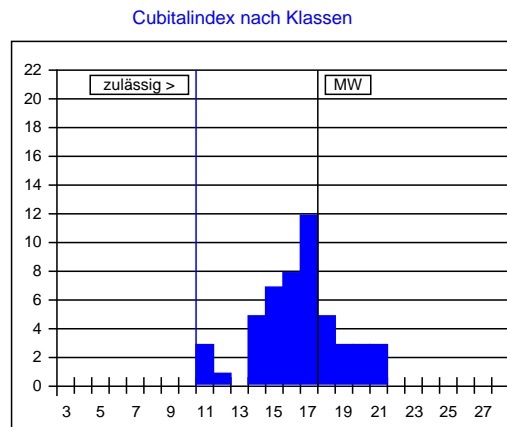

Cubitalindex			
	MW	min	max
gemessen	3,62	2,86	5,31
zulässig	>2,5	>1,86	

Werte in Klasse 15: 0%
 maximal zulässig: 2%
 Werte in Klasse 15, 16, 17: 0%
 maximal zulässig: 15%

Cubitalindex nach Klassen		
Klasse	Bereich	%
<6	<1,00	
6	1,00-1,06	
7	1,07-1,13	
8	1,14-1,21	
9	1,22-1,30	
10	1,31-1,39	
11	1,40-1,49	
12	1,50-1,60	
13	1,61-1,72	
14	1,73-1,85	
15	1,86-1,99	
16	2,00-2,15	
17	2,16-2,32	
18	2,33-2,52	
19	2,53-2,74	
20	2,75-2,99	4
21	3,00-3,28	20
22	3,29-3,61	32
23	3,62-3,99	18
24	4,00-4,44	24
25	4,45-4,99	
26	5,00-5,66	2
27	5,67-6,49	
>27	>6,49	

Cubitalindex			
	MW	min	max
gemessen	2,19	1,46	3,23
zulässig	>1,8	>1,4	

Cubitalindex nach Klassen		
Klasse	Bereich	%
<5	<0,93	
5	0,93-0,99	
6	1,00-1,06	
7	1,07-1,13	
8	1,14-1,21	
9	1,22-1,30	
10	1,31-1,39	
11	1,40-1,49	6
12	1,50-1,60	2
13	1,61-1,72	
14	1,73-1,85	10
15	1,86-1,99	14
16	2,00-2,15	16
17	2,16-2,32	24
18	2,33-2,52	10
19	2,53-2,74	6
20	2,75-2,99	6
21	3,00-3,28	6
22	3,29-3,61	
23	3,62-3,99	
>23	>3,99	