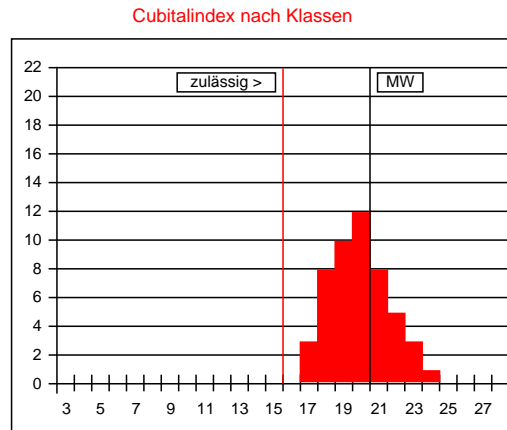

Merkmalsuntersuchungsblatt

gemäß Zuchtrichtlinien des D.I.B. (2002) - Rasse Carnica

Merkmalsbeurteilungsst. Krug
Stephan Krug, Hagebuttenstr. 44
24113 Kiel, 0431-641002

Stephan Krug
Hagebuttenstr. 44
24113 Kiel

1a Zuchtbuchnr. DE-15-114-73-2017
Züchter DE-15-114 Stephan Krug
Leistungsprüfer/Besitzer DE-15-114 Stephan Krug
2a Mutter der Königin DE-15-105-4-2014
Art der Paarung 2 Insel
Beleg-/Besamungsst. DE-17-4 Langeoog
4a Anpaarung DE-17-27-28-2014
Rasse-Linie 1

Arbeitsbienen

Panzerzeichen %			
	O/e	E	R
beurteilt	100	0	0
zulässig	100	30	0

Haarlänge %			
	k (<0,35)	m (0,35-0,4)	l (>0,4)
gemessen	100	0	0
zulässig	100	30	0

Filzbinden %			
	F (>1)	ff (1)	f (<1)
beurteilt	70	30	0
zulässig	100	50	0

Cubitalindex			
	MW	min	max
gemessen	2,89	2,18	4,34
zulässig	>2,5	>1,86	

Werte in Klasse 15: 0%
maximal zulässig: 2%
Werte in Klasse 15, 16, 17: 6%
maximal zulässig: 15%

Cubitalindex nach Klassen		
Klasse	Bereich	%
<6	<1,00	
6	1,00-1,06	
7	1,07-1,13	
8	1,14-1,21	
9	1,22-1,30	
10	1,31-1,39	
11	1,40-1,49	
12	1,50-1,60	
13	1,61-1,72	
14	1,73-1,85	
15	1,86-1,99	
16	2,00-2,15	
17	2,16-2,32	6
18	2,33-2,52	16
19	2,53-2,74	20
20	2,75-2,99	24
21	3,00-3,28	16
22	3,29-3,61	10
23	3,62-3,99	6
24	4,00-4,44	2
25	4,45-4,99	
26	5,00-5,66	
27	5,67-6,49	
>27	>6,49	

Beurteilung von 50 Arbeitsbienen: rassetypisch für Carnica

Bemerkungen:

Drohnen

Panzerzeichen %			
	O/i	I	R
beurteilt	100	0	0
zulässig	100	0	0

Haarfarbe %					
	gr	lgr/rbr	ge	br	sch
beurteilt	80	20	0	0	0
zulässig	100	100	0	0	0

Cubitalindex			
	MW	min	max
gemessen	1,97	1,49	2,86
zulässig	>1,8	>1,4