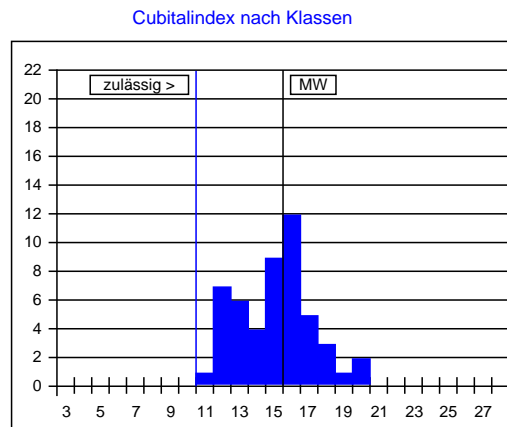

Cubitalindex			
	MW	min	max
gemessen	2,89	2,18	4,34
zulässig	>2,5	>1,86	

Werte in Klasse 15: 0%
maximal zulässig: 2%
Werte in Klasse 15, 16, 17: 6%
maximal zulässig: 15%

Cubitalindex nach Klassen		
Klasse	Bereich	%
<6	<1,00	
6	1,00-1,06	
7	1,07-1,13	
8	1,14-1,21	
9	1,22-1,30	
10	1,31-1,39	
11	1,40-1,49	
12	1,50-1,60	
13	1,61-1,72	
14	1,73-1,85	
15	1,86-1,99	
16	2,00-2,15	
17	2,16-2,32	6
18	2,33-2,52	16
19	2,53-2,74	20
20	2,75-2,99	24
21	3,00-3,28	16
22	3,29-3,61	10
23	3,62-3,99	6
24	4,00-4,44	2
25	4,45-4,99	
26	5,00-5,66	
27	5,67-6,49	
>27	>6,49	

Cubitalindex			
	MW	min	max
gemessen	1,97	1,49	2,86
zulässig	>1,8	>1,4	

Cubitalindex nach Klassen		
Klasse	Bereich	%
<5	<0,93	
5	0,93-0,99	
6	1,00-1,06	
7	1,07-1,13	
8	1,14-1,21	
9	1,22-1,30	
10	1,31-1,39	
11	1,40-1,49	2
12	1,50-1,60	14
13	1,61-1,72	12
14	1,73-1,85	8
15	1,86-1,99	18
16	2,00-2,15	24
17	2,16-2,32	10
18	2,33-2,52	6
19	2,53-2,74	2
20	2,75-2,99	4
21	3,00-3,28	
22	3,29-3,61	
23	3,62-3,99	
>23	>3,99	