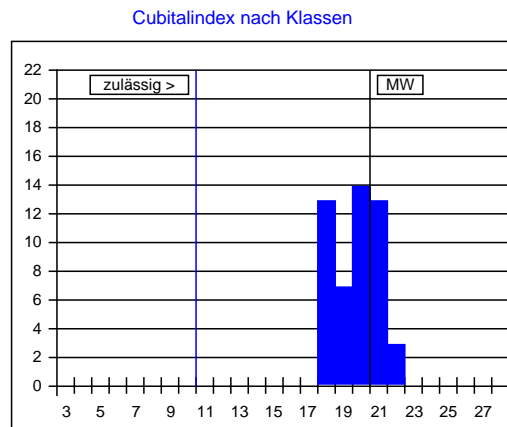

Cubitalindex			
	MW	min	max
gemessen	3,47	2,50	4,50
zulässig	>2,5	>1,86	

Werte in Klasse 15: 0%
maximal zulässig: 2%
Werte in Klasse 15, 16, 17: 0%
maximal zulässig: 15%

Cubitalindex nach Klassen		
Klasse	Bereich	%
<6	<1,00	
6	1,00-1,06	
7	1,07-1,13	
8	1,14-1,21	
9	1,22-1,30	
10	1,31-1,39	
11	1,40-1,49	
12	1,50-1,60	
13	1,61-1,72	
14	1,73-1,85	
15	1,86-1,99	
16	2,00-2,15	
17	2,16-2,32	
18	2,33-2,52	2
19	2,53-2,74	2
20	2,75-2,99	6
21	3,00-3,28	24
22	3,29-3,61	38
23	3,62-3,99	10
24	4,00-4,44	16
25	4,45-4,99	2
26	5,00-5,66	
27	5,67-6,49	
>27	>6,49	

Cubitalindex			
	MW	min	max
gemessen	2,80	2,33	3,38
zulässig	>1,8	>1,4	

Cubitalindex nach Klassen		
Klasse	Bereich	%
<5	<0,93	
5	0,93-0,99	
6	1,00-1,06	
7	1,07-1,13	
8	1,14-1,21	
9	1,22-1,30	
10	1,31-1,39	
11	1,40-1,49	
12	1,50-1,60	
13	1,61-1,72	
14	1,73-1,85	
15	1,86-1,99	
16	2,00-2,15	
17	2,16-2,32	
18	2,33-2,52	26
19	2,53-2,74	14
20	2,75-2,99	28
21	3,00-3,28	26
22	3,29-3,61	6
23	3,62-3,99	
>23	>3,99	