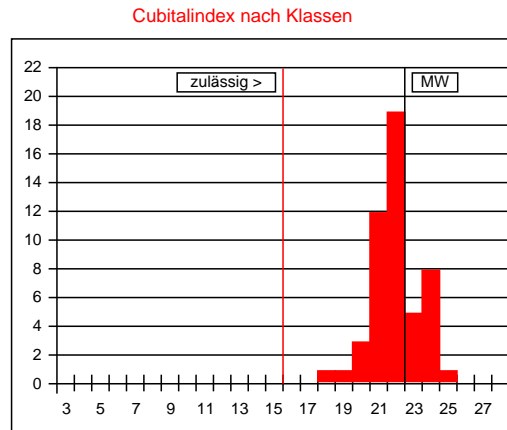

Merkmalsuntersuchungsblatt

gemäß Zuchtrichtlinien des D.I.B. (2002) - Rasse Carnica

Merkmalsbeurteilungsst. Krug
Stephan Krug, Hagebuttenstr. 44
24113 Kiel, 0431-641002

Paul G. Hagelstein
Jasper-Pentz-Str. 23

22149 Hamburg

1a Zuchtbuchnr. 15-17-42-2012
Züchter 15-17 Paul G. Hagelstein
Leistungsprüfer/Besitzer 15-17 Paul G. Hagelstein
2a Mutter der Königin 15-17-38-2010
Art der Paarung 2 Insel
Beleg-/Besamungsst. 15-6
4a Anpaarung 15-17-63-2008
Rasse-Linie 2

Arbeitsbienen

Panzerzeichen %			
	O/e	E	R
beurteilt	100	0	0
zulässig	100	30	0

Haarlänge %			
	k (<0,35)	m (0,35-0,4)	l (>0,4)
gemessen	100	0	0
zulässig	100	30	0

Filzbinden %			
	F (>1)	ff (1)	f (<1)
beurteilt	100	0	0
zulässig	100	50	0

Cubitalindex			
	MW	min	max
gemessen	3,47	2,50	4,50
zulässig	>2,5	>1,86	

Werte in Klasse 15: 0%
maximal zulässig: 2%
Werte in Klasse 15, 16, 17: 0%
maximal zulässig: 15%

Cubitalindex nach Klassen		
Klasse	Bereich	%
<6	<1,00	
6	1,00-1,06	
7	1,07-1,13	
8	1,14-1,21	
9	1,22-1,30	
10	1,31-1,39	
11	1,40-1,49	
12	1,50-1,60	
13	1,61-1,72	
14	1,73-1,85	
15	1,86-1,99	
16	2,00-2,15	
17	2,16-2,32	
18	2,33-2,52	2
19	2,53-2,74	2
20	2,75-2,99	6
21	3,00-3,28	24
22	3,29-3,61	38
23	3,62-3,99	10
24	4,00-4,44	16
25	4,45-4,99	2
26	5,00-5,66	
27	5,67-6,49	
>27	>6,49	

Beurteilung von **50 Arbeitsbienen**: rassetypisch für Carnica

Bemerkungen:

Drohnen

Panzerzeichen %			
	O/i	I	R
beurteilt	100	0	0
zulässig	100	0	0

Haarfarbe %					
	gr	lgr/rbr	ge	br	sch
beurteilt	100	0	0	0	0
zulässig	100	100	0	0	0

Cubitalindex			
	MW	min	max
gemessen	2,80	2,33	3,38
zulässig	>1,8	>1,4