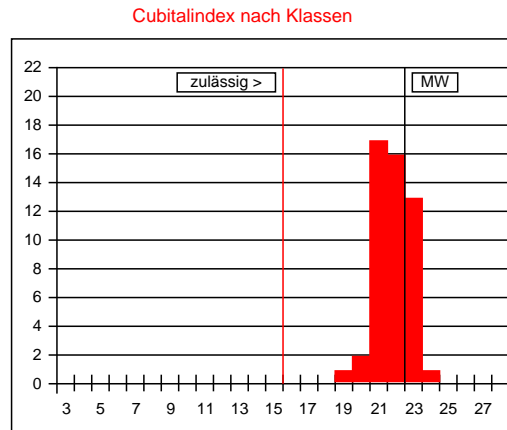

1a Zuchtbuchnr. 15-57-2-2015
Züchter 15-57 Hans-Joachim Totzek
Leistungsprüfer/Besitzer 15-57 Hans-Joachim Totzek
2a Mutter der Königin 15-57-14-2013
Art der Paarung 2 Insel
Beleg-/Besamungsst. 17-4
4a Anpaarung 17-2-45-2012
Rasse-Linie 1

Arbeitsbienen

Panzerzeichen %			
	O/e	E	R
beurteilt	100	0	0
zulässig	100	30	0

Haarlänge %			
	k (<0,35)	m (0,35-0,4)	l (>0,4)
gemessen	100	0	0
zulässig	100	30	0

Filzbinden %			
	F (>1)	ff (1)	f (<1)
beurteilt	100	0	0
zulässig	100	50	0

Cubitalindex			
	MW	min	max
gemessen	3,37	2,73	4,00
zulässig	>2,5	>1,86	

Werte in Klasse 15: 0%
 maximal zulässig: 2%
 Werte in Klasse 15, 16, 17: 0%
 maximal zulässig: 15%

Cubitalindex nach Klassen		
Klasse	Bereich	%
<6	<1,00	
6	1,00-1,06	
7	1,07-1,13	
8	1,14-1,21	
9	1,22-1,30	
10	1,31-1,39	
11	1,40-1,49	
12	1,50-1,60	
13	1,61-1,72	
14	1,73-1,85	
15	1,86-1,99	
16	2,00-2,15	
17	2,16-2,32	
18	2,33-2,52	
19	2,53-2,74	2
20	2,75-2,99	4
21	3,00-3,28	34
22	3,29-3,61	32
23	3,62-3,99	26
24	4,00-4,44	2
25	4,45-4,99	
26	5,00-5,66	
27	5,67-6,49	
>27	>6,49	