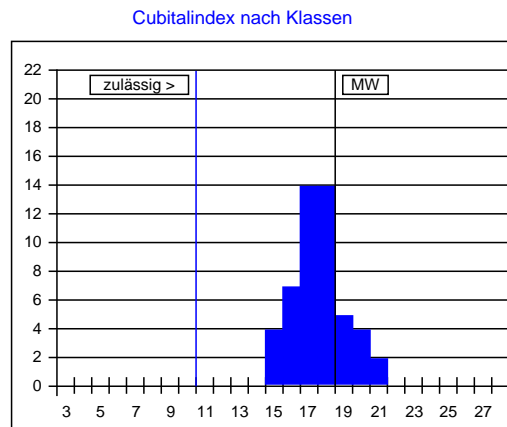

Cubitalindex			
	MW	min	max
gemessen	3,37	2,73	4,00
zulässig	>2,5	>1,86	

Werte in Klasse 15: 0%
 maximal zulässig: 2%
 Werte in Klasse 15, 16, 17: 0%
 maximal zulässig: 15%

Cubitalindex nach Klassen		
Klasse	Bereich	%
<6	<1,00	
6	1,00-1,06	
7	1,07-1,13	
8	1,14-1,21	
9	1,22-1,30	
10	1,31-1,39	
11	1,40-1,49	
12	1,50-1,60	
13	1,61-1,72	
14	1,73-1,85	
15	1,86-1,99	
16	2,00-2,15	
17	2,16-2,32	
18	2,33-2,52	
19	2,53-2,74	2
20	2,75-2,99	4
21	3,00-3,28	34
22	3,29-3,61	32
23	3,62-3,99	26
24	4,00-4,44	2
25	4,45-4,99	
26	5,00-5,66	
27	5,67-6,49	
>27	>6,49	

Cubitalindex			
	MW	min	max
gemessen	2,36	1,88	3,17
zulässig	>1,8	>1,4	

Cubitalindex nach Klassen		
Klasse	Bereich	%
<5	<0,93	
5	0,93-0,99	
6	1,00-1,06	
7	1,07-1,13	
8	1,14-1,21	
9	1,22-1,30	
10	1,31-1,39	
11	1,40-1,49	
12	1,50-1,60	
13	1,61-1,72	
14	1,73-1,85	
15	1,86-1,99	8
16	2,00-2,15	14
17	2,16-2,32	28
18	2,33-2,52	28
19	2,53-2,74	10
20	2,75-2,99	8
21	3,00-3,28	4
22	3,29-3,61	
23	3,62-3,99	
>23	>3,99	