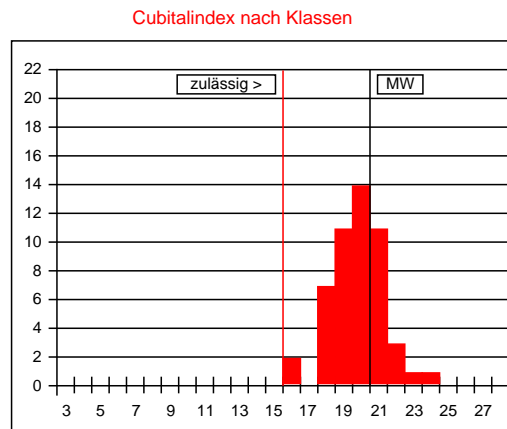

26340 Zetel

1a Zuchtbuchnr. 17-168-75-2006
Züchter 17-168 Wilhelm Renken
Leistungsprüfer/Besitzer 17-168 Wilhelm Renken
2a Mutter der Königin 17-168-16-2004
Art der Paarung 2 Insel
Beleg-/Besamungsst. 17-6
4a Anpaarung 6-87-21-2003
Rasse-Linie 14

Arbeitsbienen

Panzerzeichen %			
	O/e	E	R
beurteilt	100	0	0
zulässig	100	30	0

Haarlänge %			
	k (<0,35)	m (0,35-0,4)	l (>0,4)
gemessen	96	4	0
zulässig	100	30	0

Filzbinden %			
	F (>1)	ff (1)	f (<1)
beurteilt	94	6	0
zulässig	100	50	0

Cubitalindex			
	MW	min	max
gemessen	2,85	2,03	4,10
zulässig	>2,5	>1,86	

Werte in Klasse 15: 0%
maximal zulässig: 2%
Werte in Klasse 15, 16, 17: 4%
maximal zulässig: 15%

Cubitalindex nach Klassen		
Klasse	Bereich	%
<6	<1,00	
6	1,00-1,06	
7	1,07-1,13	
8	1,14-1,21	
9	1,22-1,30	
10	1,31-1,39	
11	1,40-1,49	
12	1,50-1,60	
13	1,61-1,72	
14	1,73-1,85	
15	1,86-1,99	
16	2,00-2,15	4
17	2,16-2,32	
18	2,33-2,52	14
19	2,53-2,74	22
20	2,75-2,99	28
21	3,00-3,28	22
22	3,29-3,61	6
23	3,62-3,99	2
24	4,00-4,44	2
25	4,45-4,99	
26	5,00-5,66	
27	5,67-6,49	
>27	>6,49	