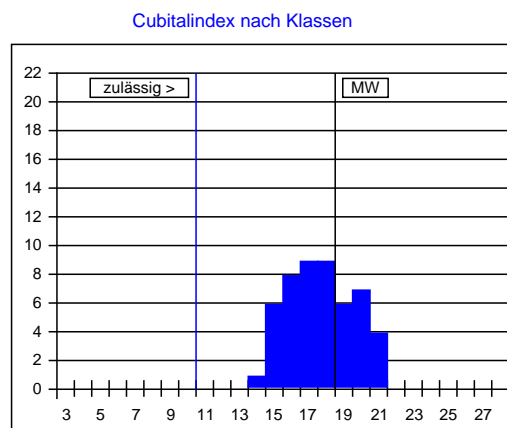

Cubitalindex			
	MW	min	max
gemessen	2,85	2,03	4,10
zulässig	>2,5	>1,86	

Werte in Klasse 15: 0%
maximal zulässig: 2%
Werte in Klasse 15, 16, 17: 4%
maximal zulässig: 15%

Cubitalindex nach Klassen		
Klasse	Bereich	%
<6	<1,00	
6	1,00-1,06	
7	1,07-1,13	
8	1,14-1,21	
9	1,22-1,30	
10	1,31-1,39	
11	1,40-1,49	
12	1,50-1,60	
13	1,61-1,72	
14	1,73-1,85	
15	1,86-1,99	
16	2,00-2,15	4
17	2,16-2,32	
18	2,33-2,52	14
19	2,53-2,74	22
20	2,75-2,99	28
21	3,00-3,28	22
22	3,29-3,61	6
23	3,62-3,99	2
24	4,00-4,44	2
25	4,45-4,99	
26	5,00-5,66	
27	5,67-6,49	
>27	>6,49	

Cubitalindex			
	MW	min	max
gemessen	2,39	1,76	3,09
zulässig	>1,8	>1,4	

Cubitalindex nach Klassen		
Klasse	Bereich	%
<5	<0,93	
5	0,93-0,99	
6	1,00-1,06	
7	1,07-1,13	
8	1,14-1,21	
9	1,22-1,30	
10	1,31-1,39	
11	1,40-1,49	
12	1,50-1,60	
13	1,61-1,72	
14	1,73-1,85	2
15	1,86-1,99	12
16	2,00-2,15	16
17	2,16-2,32	18
18	2,33-2,52	18
19	2,53-2,74	12
20	2,75-2,99	14
21	3,00-3,28	8
22	3,29-3,61	
23	3,62-3,99	
>23	>3,99	