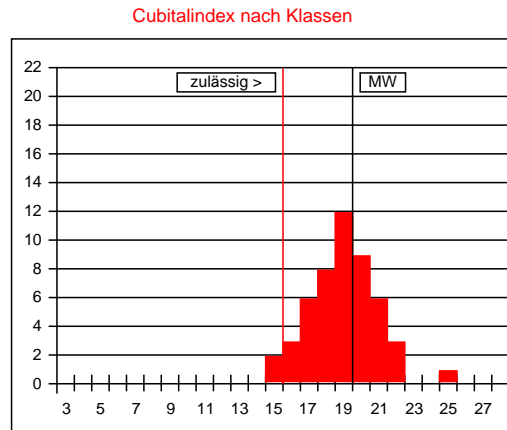

Merkmalsuntersuchungsblatt

gemäß Zuchttrichtlinien des D.I.B. (2002) - Rasse Carnica

Merkmalsbeurteilungsst. 6-002

Ingrid Müller, Mühlenweg 78
29358 Eicklingen, 05149 8326

Herrn
F.K. Tiesler
Bardenfleth 31

26931 Elsfleth

1a Zuchtbuchnr. 17-2-18-2004
Züchter 17-2 Friedrich Karl Tiesler
Leistungsprüfer/Besitzer 17-2 Friedrich Karl Tiesler
2a Mutter der Königin 17-2-28-2002
Art der Paarung 1 künstl. Besamung
Beleg-/Besamungsst. 4-2
4a Anpaarung 6-5-4-2000
Rasse-Linie 23

Arbeitsbienen

Panzerzeichen %			
	O/e	E	R
beurteilt	100	0	0
zulässig	100	30	0

Haarlänge %			
	k (<0,35)	m (0,35-0,4)	l (>0,4)
gemessen	88	12	0
zulässig	100	30	0

Filzbinden %			
	F (>1)	ff (1)	f (<1)
beurteilt	84	16	0
zulässig	100	50	0

Cubitalindex			
	MW	min	max
gemessen	2,68	1,89	4,50
zulässig	>2,5	>1,86	

Werte in Klasse 15: 4%
maximal zulässig: 2%
Werte in Klasse 15, 16, 17: 22%
maximal zulässig: 15%

Cubitalindex nach Klassen		
Klasse	Bereich	%
<6	<1,00	
6	1,00-1,06	
7	1,07-1,13	
8	1,14-1,21	
9	1,22-1,30	
10	1,31-1,39	
11	1,40-1,49	
12	1,50-1,60	
13	1,61-1,72	
14	1,73-1,85	
15	1,86-1,99	4
16	2,00-2,15	6
17	2,16-2,32	12
18	2,33-2,52	16
19	2,53-2,74	24
20	2,75-2,99	18
21	3,00-3,28	12
22	3,29-3,61	6
23	3,62-3,99	
24	4,00-4,44	
25	4,45-4,99	2
26	5,00-5,66	
27	5,67-6,49	
>27	>6,49	

Beurteilung von **50 Arbeitsbienen**: nicht rassetypisch für Carnica

Bemerkungen:

Drohnen

Panzerzeichen %			
	O/i	I	R
beurteilt			
zulässig	100	0	0

Haarfarbe %					
	gr	lgr/rbr	ge	br	sch
beurteilt					
zulässig	100	100	0	0	0

Cubitalindex			
	MW	min	max
gemessen	0,00	0,00	0,00
zulässig	>1,8	>1,4