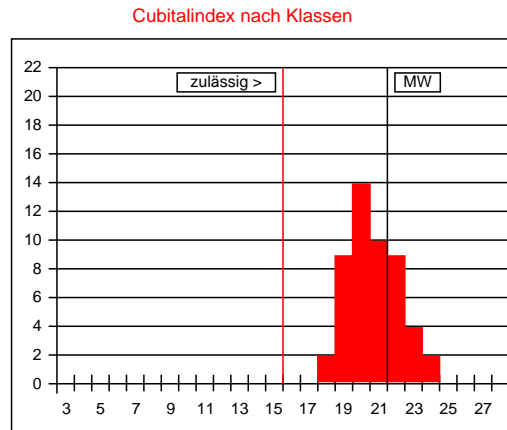

Arbeitsbienen

Panzerzeichen %

	O/e	E	R
beurteilt	100	0	0
zulässig	100	30	0

Haarlänge %

	k (<0,35)	m (0,35-0,4)	l (>0,4)
gemessen	94	6	0
zulässig	100	30	0

Filzbinden %

	F (>1)	ff (1)	f (<1)
beurteilt	88	12	0
zulässig	100	50	0

Cubitalindex

	MW	min	max
gemessen	3,08	2,37	4,25
zulässig	>2,5	>1,86	

Werte in Klasse 15: 0%
 maximal zulässig: 2%
 Werte in Klasse 15, 16, 17: 0%
 maximal zulässig: 15%

Cubitalindex nach Klassen

Klasse	Bereich	%
<6	<1,00	
6	1,00-1,06	
7	1,07-1,13	
8	1,14-1,21	
9	1,22-1,30	
10	1,31-1,39	
11	1,40-1,49	
12	1,50-1,60	
13	1,61-1,72	
14	1,73-1,85	
15	1,86-1,99	
16	2,00-2,15	
17	2,16-2,32	
18	2,33-2,52	4
19	2,53-2,74	18
20	2,75-2,99	28
21	3,00-3,28	20
22	3,29-3,61	18
23	3,62-3,99	8
24	4,00-4,44	4
25	4,45-4,99	
26	5,00-5,66	
27	5,67-6,49	
>27	>6,49	