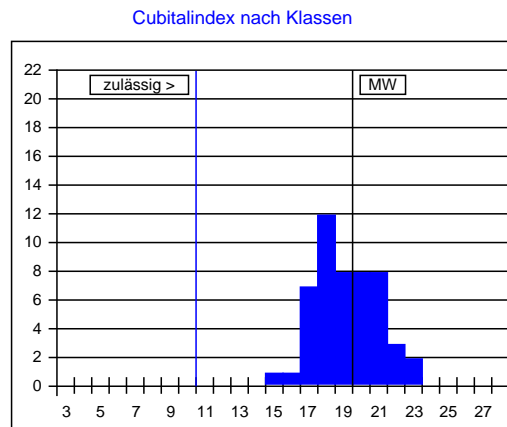

Cubitalindex

	MW	min	max
gemessen	3,08	2,37	4,25
zulässig	>2,5	>1,86	

Werte in Klasse 15: 0%
 maximal zulässig: 2%
 Werte in Klasse 15, 16, 17: 0%
 maximal zulässig: 15%

Cubitalindex nach Klassen

Klasse	Bereich	%
<6	<1,00	
6	1,00-1,06	
7	1,07-1,13	
8	1,14-1,21	
9	1,22-1,30	
10	1,31-1,39	
11	1,40-1,49	
12	1,50-1,60	
13	1,61-1,72	
14	1,73-1,85	
15	1,86-1,99	
16	2,00-2,15	
17	2,16-2,32	
18	2,33-2,52	4
19	2,53-2,74	18
20	2,75-2,99	28
21	3,00-3,28	20
22	3,29-3,61	18
23	3,62-3,99	8
24	4,00-4,44	4
25	4,45-4,99	
26	5,00-5,66	
27	5,67-6,49	
>27	>6,49	

Cubitalindex

	MW	min	max
gemessen	2,71	1,93	3,75
zulässig	>1,8	>1,4	

Cubitalindex nach Klassen

Klasse	Bereich	%
<5	<0,93	
5	0,93-0,99	
6	1,00-1,06	
7	1,07-1,13	
8	1,14-1,21	
9	1,22-1,30	
10	1,31-1,39	
11	1,40-1,49	
12	1,50-1,60	
13	1,61-1,72	
14	1,73-1,85	
15	1,86-1,99	2
16	2,00-2,15	2
17	2,16-2,32	14
18	2,33-2,52	24
19	2,53-2,74	16
20	2,75-2,99	16
21	3,00-3,28	16
22	3,29-3,61	6
23	3,62-3,99	4
>23	>3,99	