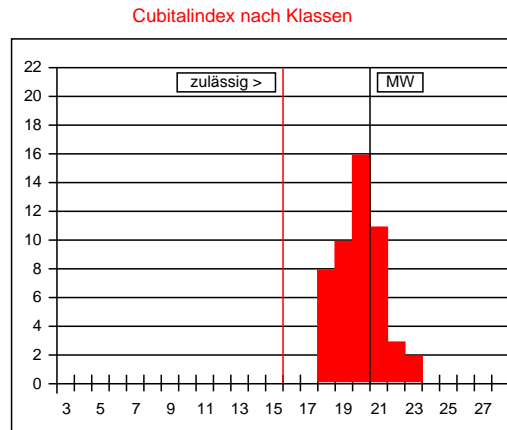

Merkmalsuntersuchungsblatt

gemäß Zuchtrichtlinien des D.I.B. (2002) - Rasse Carnica

Merkmalsbeurteilungsst. 6-002

Ingrid Müller, Südliches Feld 19
29358 Eicklingen, 05144 - 56 00 445

Herrn
Johann Saathoff
Ostende 6

26632 Ihlow

1a Zuchtbuchnr. 17-27-28-2014
Züchter 17-27 Johann Saathoff
Leistungsprüfer/Besitzer 17-27 Johann Saathoff
2a Mutter der Königin 17-27-22-2012
Art der Paarung 2 Insel
Beleg-/Besamungsst. 17-5
4a Anpaarung 17-27-20-2011
Rasse-Linie 30

Arbeitsbienen

Panzerzeichen %			
	O/e	E	R
beurteilt	100	0	0
zulässig	100	30	0

Haarlänge %			
	k (<0,35)	m (0,35-0,4)	l (>0,4)
gemessen	96	4	0
zulässig	100	30	0

Filzbinden %			
	F (>1)	ff (1)	f (<1)
beurteilt	92	8	0
zulässig	100	50	0

Cubitalindex			
	MW	min	max
gemessen	2,90	2,39	3,78
zulässig	>2,5	>1,86	

Werte in Klasse 15: 0%
maximal zulässig: 2%
Werte in Klasse 15, 16, 17: 0%
maximal zulässig: 15%

Cubitalindex nach Klassen		
Klasse	Bereich	%
<6	<1,00	
6	1,00-1,06	
7	1,07-1,13	
8	1,14-1,21	
9	1,22-1,30	
10	1,31-1,39	
11	1,40-1,49	
12	1,50-1,60	
13	1,61-1,72	
14	1,73-1,85	
15	1,86-1,99	
16	2,00-2,15	
17	2,16-2,32	
18	2,33-2,52	16
19	2,53-2,74	20
20	2,75-2,99	32
21	3,00-3,28	22
22	3,29-3,61	6
23	3,62-3,99	4
24	4,00-4,44	
25	4,45-4,99	
26	5,00-5,66	
27	5,67-6,49	
>27	>6,49	

Beurteilung von **50 Arbeitsbienen**: rassetypisch für Carnica

Bemerkungen:

Drohnen

Panzerzeichen %			
	O/i	I	R
beurteilt	100	0	0
zulässig	100	0	0

Haarfarbe %					
	gr	lgr/rbr	ge	br	sch
beurteilt	100	0	0	0	0
zulässig	100	100	0	0	0

Cubitalindex			
	MW	min	max
gemessen	1,88	1,43	2,63
zulässig	>1,8	>1,4