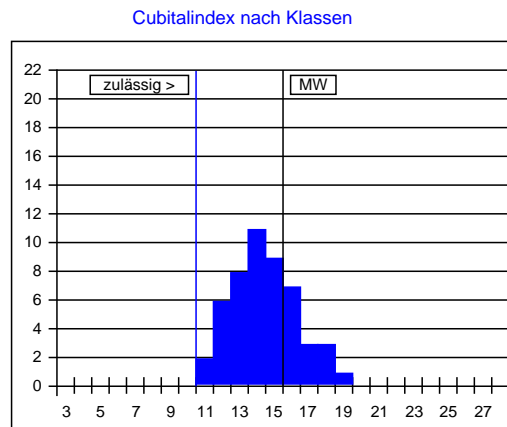

Cubitalindex			
	MW	min	max
gemessen	2,90	2,39	3,78
zulässig	>2,5	>1,86	

Werte in Klasse 15: 0%
maximal zulässig: 2%
Werte in Klasse 15, 16, 17: 0%
maximal zulässig: 15%

Cubitalindex nach Klassen		
Klasse	Bereich	%
<6	<1,00	
6	1,00-1,06	
7	1,07-1,13	
8	1,14-1,21	
9	1,22-1,30	
10	1,31-1,39	
11	1,40-1,49	
12	1,50-1,60	
13	1,61-1,72	
14	1,73-1,85	
15	1,86-1,99	
16	2,00-2,15	
17	2,16-2,32	
18	2,33-2,52	16
19	2,53-2,74	20
20	2,75-2,99	32
21	3,00-3,28	22
22	3,29-3,61	6
23	3,62-3,99	4
24	4,00-4,44	
25	4,45-4,99	
26	5,00-5,66	
27	5,67-6,49	
>27	>6,49	

Cubitalindex			
	MW	min	max
gemessen	1,88	1,43	2,63
zulässig	>1,8	>1,4	

Cubitalindex nach Klassen		
Klasse	Bereich	%
<5	<0,93	
5	0,93-0,99	
6	1,00-1,06	
7	1,07-1,13	
8	1,14-1,21	
9	1,22-1,30	
10	1,31-1,39	
11	1,40-1,49	4
12	1,50-1,60	12
13	1,61-1,72	16
14	1,73-1,85	22
15	1,86-1,99	18
16	2,00-2,15	14
17	2,16-2,32	6
18	2,33-2,52	6
19	2,53-2,74	2
20	2,75-2,99	
21	3,00-3,28	
22	3,29-3,61	
23	3,62-3,99	
>23	>3,99	