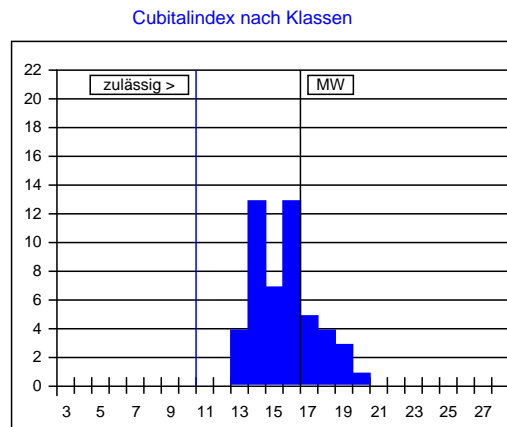

Cubitalindex

	MW	min	max
gemessen	3,13	2,57	4,05
zulässig	>2,5	>1,86	

Werte in Klasse 15: 0%
maximal zulässig: 2%
Werte in Klasse 15, 16, 17: 0%
maximal zulässig: 15%

Cubitalindex nach Klassen

Klasse	Bereich	%
<6	<1,00	
6	1,00-1,06	
7	1,07-1,13	
8	1,14-1,21	
9	1,22-1,30	
10	1,31-1,39	
11	1,40-1,49	
12	1,50-1,60	
13	1,61-1,72	
14	1,73-1,85	
15	1,86-1,99	
16	2,00-2,15	
17	2,16-2,32	
18	2,33-2,52	
19	2,53-2,74	12
20	2,75-2,99	32
21	3,00-3,28	30
22	3,29-3,61	16
23	3,62-3,99	8
24	4,00-4,44	2
25	4,45-4,99	
26	5,00-5,66	
27	5,67-6,49	
>27	>6,49	

Cubitalindex

	MW	min	max
gemessen	2,04	1,64	2,79
zulässig	>1,8	>1,4	

Cubitalindex nach Klassen

Klasse	Bereich	%
<5	<0,93	
5	0,93-0,99	
6	1,00-1,06	
7	1,07-1,13	
8	1,14-1,21	
9	1,22-1,30	
10	1,31-1,39	
11	1,40-1,49	
12	1,50-1,60	
13	1,61-1,72	8
14	1,73-1,85	26
15	1,86-1,99	14
16	2,00-2,15	26
17	2,16-2,32	10
18	2,33-2,52	8
19	2,53-2,74	6
20	2,75-2,99	2
21	3,00-3,28	
22	3,29-3,61	
23	3,62-3,99	
>23	>3,99	