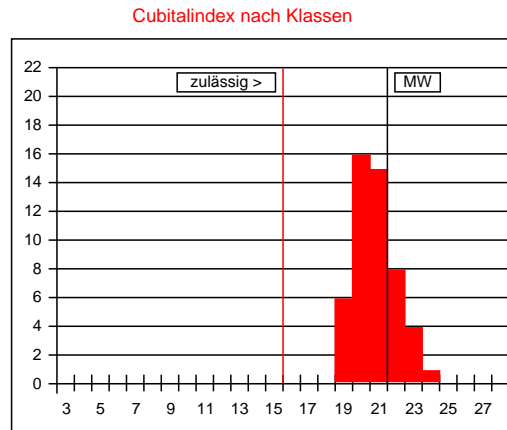

Arbeitsbienen

Panzerzeichen %

	O/e	E	R
beurteilt	100	0	0
zulässig	100	30	0

Haarlänge %

	k (<0,35)	m (0,35-0,4)	l (>0,4)
gemessen	94	6	0
zulässig	100	30	0

Filzbinden %

	F (>1)	ff (1)	f (<1)
beurteilt	94	6	0
zulässig	100	50	0

Cubitalindex

	MW	min	max
gemessen	3,13	2,57	4,05
zulässig	>2,5	>1,86	

Werte in Klasse 15: 0%
maximal zulässig: 2%
Werte in Klasse 15, 16, 17: 0%
maximal zulässig: 15%

Cubitalindex nach Klassen

Klasse	Bereich	%
<6	<1,00	
6	1,00-1,06	
7	1,07-1,13	
8	1,14-1,21	
9	1,22-1,30	
10	1,31-1,39	
11	1,40-1,49	
12	1,50-1,60	
13	1,61-1,72	
14	1,73-1,85	
15	1,86-1,99	
16	2,00-2,15	
17	2,16-2,32	
18	2,33-2,52	
19	2,53-2,74	12
20	2,75-2,99	32
21	3,00-3,28	30
22	3,29-3,61	16
23	3,62-3,99	8
24	4,00-4,44	2
25	4,45-4,99	
26	5,00-5,66	
27	5,67-6,49	
>27	>6,49	