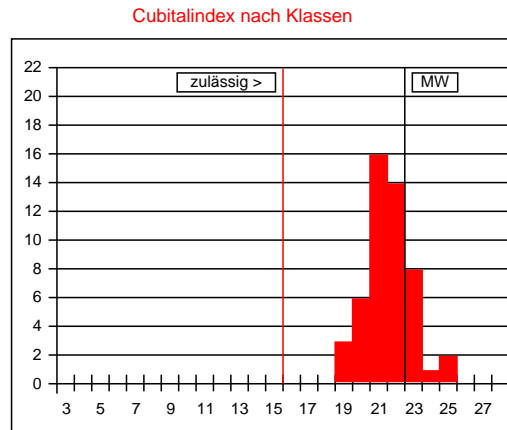

72336 Balingen-Weilstetten

1a Zuchtbuchnr. DE-19-40-68-2019
 Züchter DE-19-40 Thomas Leukhardt
 Leistungsprüfer/Besitzer DE-19-40 Thomas Leukhardt
 2a Mutter der Königin DE-19-40-152-2016
 Art der Paarung 1 künstl. Besamung
 Beleg-/Besamungsst. DE-19-65 Besamungsstelle Aulendorf
 1b Anpaarung DE-19-142-42-2017
 Rasse-Linie TLW 04

Arbeitsbienen

Panzerzeichen %

	O/e	E	R
beurteilt	100	0	0
zulässig	100	30	0

Haarlänge %

	k (<0,35)	m (0,35-0,4)	l (>0,4)
gemessen	96	4	0
zulässig	100	30	0

Filzbinden %

	F (>1)	ff (1)	f (<1)
beurteilt	96	4	0
zulässig	100	50	0

Cubitalindex

	MW	min	max
gemessen	3,35	2,65	4,74
zulässig	>2,5	>1,86	

Werte in Klasse 15: 0%
 maximal zulässig: 2%
 Werte in Klasse 15, 16, 17: 0%
 maximal zulässig: 15%

Cubitalindex nach Klassen

Klasse	Bereich	%
<6	<1,00	
6	1,00-1,06	
7	1,07-1,13	
8	1,14-1,21	
9	1,22-1,30	
10	1,31-1,39	
11	1,40-1,49	
12	1,50-1,60	
13	1,61-1,72	
14	1,73-1,85	
15	1,86-1,99	
16	2,00-2,15	
17	2,16-2,32	
18	2,33-2,52	
19	2,53-2,74	6
20	2,75-2,99	12
21	3,00-3,28	32
22	3,29-3,61	28
23	3,62-3,99	16
24	4,00-4,44	2
25	4,45-4,99	4
26	5,00-5,66	
27	5,67-6,49	
>27	>6,49	