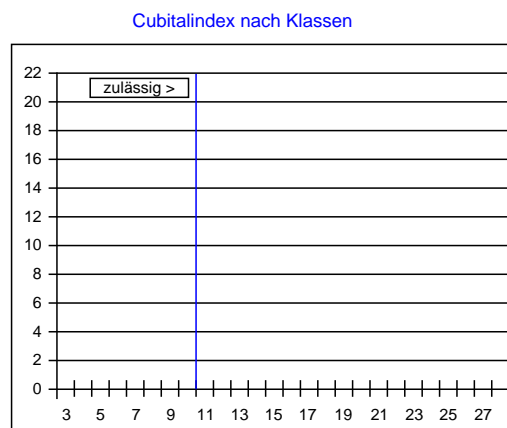

Cubitalindex nach Klassen		
Klasse	Bereich	%
<5	<0,93	
5	0,93-0,99	
6	1,00-1,06	
7	1,07-1,13	
8	1,14-1,21	
9	1,22-1,30	
10	1,31-1,39	
11	1,40-1,49	
12	1,50-1,60	
13	1,61-1,72	
14	1,73-1,85	
15	1,86-1,99	
16	2,00-2,15	
17	2,16-2,32	
18	2,33-2,52	
19	2,53-2,74	
20	2,75-2,99	
21	3,00-3,28	
22	3,29-3,61	
23	3,62-3,99	
>23	>3,99	

Beurteilung von 0 Drohnen:

Bemerkungen:

Datum: 15.09.2012

Unterschrift: