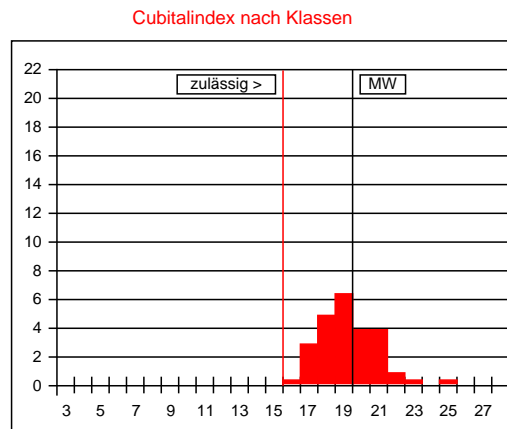

Merkmalsuntersuchungsblatt

gemäß Zuchttrichtlinien des D.I.B. (2002) - Rasse Carnica

Merkmalsbeurteilungsst. 2-05

Theo Günthner, Haidstr. 2 Nindorf
94533 Buchhofen, 09938/597

Herr
Theo Günthner
Haidstr. 2 Nindorf

94533 Buchhofen

1a Zuchtbuchnr. 2-187-30-2009
Züchter 2-187 Martin Wieser
Leistungsprüfer/Besitzer 2-187 Martin Wieser
2a Mutter der Königin 2-187-127-2007
Art der Paarung 3 Linienbelegstelle
Beleg-/Besamungsst. 2-12
4a Anpaarung 2-136-7008-2006
Rasse-Linie 7

Arbeitsbienen

Panzerzeichen %			
	O/e	E	R
beurteilt	100	0	0
zulässig	100	30	0

Haarlänge %			
	k (<0,35)	m (0,35-0,4)	l (>0,4)
gemessen	100	0	0
zulässig	100	30	0

Filzbinden %			
	F (>1)	ff (1)	f (<1)
beurteilt	78	22	0
zulässig	100	50	0

Cubitalindex			
	MW	min	max
gemessen	2,73	2,10	4,60
zulässig	>2,5	>1,86	

Werte in Klasse 15: 0%
maximal zulässig: 2%
Werte in Klasse 15, 16, 17: 7%
maximal zulässig: 15%

Cubitalindex nach Klassen		
Klasse	Bereich	%
<6	<1,00	
6	1,00-1,06	
7	1,07-1,13	
8	1,14-1,21	
9	1,22-1,30	
10	1,31-1,39	
11	1,40-1,49	
12	1,50-1,60	
13	1,61-1,72	
14	1,73-1,85	
15	1,86-1,99	
16	2,00-2,15	1
17	2,16-2,32	6
18	2,33-2,52	10
19	2,53-2,74	13
20	2,75-2,99	8
21	3,00-3,28	8
22	3,29-3,61	2
23	3,62-3,99	1
24	4,00-4,44	0
25	4,45-4,99	1
26	5,00-5,66	
27	5,67-6,49	
>27	>6,49	

Beurteilung von 50 Arbeitsbienen: rassetypisch für Carnica

Bemerkungen:

Drohnen

Panzerzeichen %			
	O/i	I	R
beurteilt			
zulässig	100	0	0

Haarfarbe %					
	gr	lgr/rbr	ge	br	sch
beurteilt					
zulässig	100	100	0	0	0

Cubitalindex			
	MW	min	max
gemessen	0,00	0,00	0,00
zulässig	>1,8	>1,4