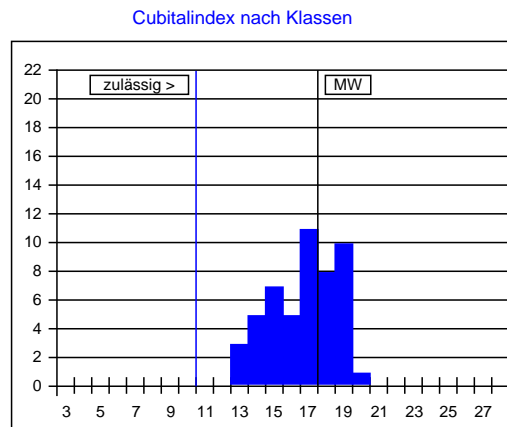

Cubitalindex nach Klassen		
Klasse	Bereich	%
<5	<0,93	
5	0,93-0,99	
6	1,00-1,06	
7	1,07-1,13	
8	1,14-1,21	
9	1,22-1,30	
10	1,31-1,39	
11	1,40-1,49	
12	1,50-1,60	
13	1,61-1,72	6
14	1,73-1,85	10
15	1,86-1,99	14
16	2,00-2,15	10
17	2,16-2,32	22
18	2,33-2,52	16
19	2,53-2,74	20
20	2,75-2,99	2
21	3,00-3,28	
22	3,29-3,61	
23	3,62-3,99	
>23	>3,99	

Beurteilung von 50 Drohnen: rassetypisch für Carnica

Bemerkungen:

Datum:

Unterschrift: