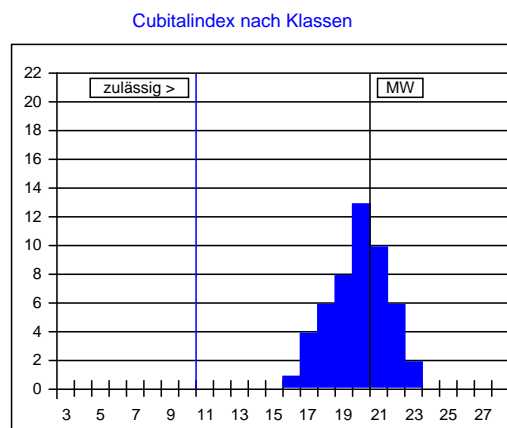

Cubitalindex			
	MW	min	max
gemessen	3,38	2,45	4,60
zulässig	>2,5	>1,86	

Werte in Klasse 15: 0%
maximal zulässig: 2%
Werte in Klasse 15, 16, 17: 0%
maximal zulässig: 15%

Cubitalindex nach Klassen		
Klasse	Bereich	%
<6	<1,00	
6	1,00-1,06	
7	1,07-1,13	
8	1,14-1,21	
9	1,22-1,30	
10	1,31-1,39	
11	1,40-1,49	
12	1,50-1,60	
13	1,61-1,72	
14	1,73-1,85	
15	1,86-1,99	
16	2,00-2,15	
17	2,16-2,32	
18	2,33-2,52	2
19	2,53-2,74	6
20	2,75-2,99	16
21	3,00-3,28	26
22	3,29-3,61	14
23	3,62-3,99	26
24	4,00-4,44	8
25	4,45-4,99	2
26	5,00-5,66	
27	5,67-6,49	
>27	>6,49	

Cubitalindex			
	MW	min	max
gemessen	2,86	2,02	3,74
zulässig	>1,8	>1,4	

Cubitalindex nach Klassen		
Klasse	Bereich	%
<5	<0,93	
5	0,93-0,99	
6	1,00-1,06	
7	1,07-1,13	
8	1,14-1,21	
9	1,22-1,30	
10	1,31-1,39	
11	1,40-1,49	
12	1,50-1,60	
13	1,61-1,72	
14	1,73-1,85	
15	1,86-1,99	
16	2,00-2,15	2
17	2,16-2,32	8
18	2,33-2,52	12
19	2,53-2,74	16
20	2,75-2,99	26
21	3,00-3,28	20
22	3,29-3,61	12
23	3,62-3,99	4
>23	>3,99	