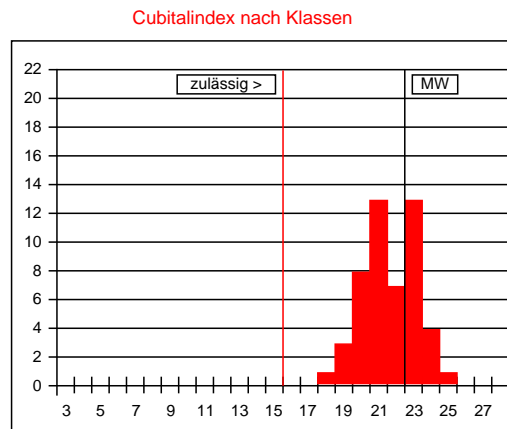

Merkmalsuntersuchungsblatt

gemäß Zuchtrichtlinien des D.I.B. (2002) - Rasse Carnica

Merkmalsbeurteilungsst. 6-002

Ingrid Müller, Südliches Feld 19
29358 Eicklingen, 05144 - 56 00 445

Frau
Zuzanna Simon-Klary
Zum Fels 5

66687 Wadern

1a Zuchtbuchnr. 2-283-27-2015
Züchter 2-283 Ben Kahle
Leistungsprüfer/Besitzer 12-41 Zuzanna Simon-Klary
2a Mutter der Königin 2-283-17-2013
Art der Paarung 2 Insel
Beleg-/Besamungsst. 17-3
4a Anpaarung 6-115-5-2012
Rasse-Linie

Arbeitsbienen

Panzerzeichen %			
	O/e	E	R
beurteilt	100	0	0
zulässig	100	30	0

Haarlänge %			
	k (<0,35)	m (0,35-0,4)	l (>0,4)
gemessen	92	8	0
zulässig	100	30	0

Filzbinden %			
	F (>1)	ff (1)	f (<1)
beurteilt	86	14	0
zulässig	100	50	0

Cubitalindex			
	MW	min	max
gemessen	3,38	2,45	4,60
zulässig	>2,5	>1,86	

Werte in Klasse 15: 0%
maximal zulässig: 2%
Werte in Klasse 15, 16, 17: 0%
maximal zulässig: 15%

Cubitalindex nach Klassen		
Klasse	Bereich	%
<6	<1,00	
6	1,00-1,06	
7	1,07-1,13	
8	1,14-1,21	
9	1,22-1,30	
10	1,31-1,39	
11	1,40-1,49	
12	1,50-1,60	
13	1,61-1,72	
14	1,73-1,85	
15	1,86-1,99	
16	2,00-2,15	
17	2,16-2,32	
18	2,33-2,52	2
19	2,53-2,74	6
20	2,75-2,99	16
21	3,00-3,28	26
22	3,29-3,61	14
23	3,62-3,99	26
24	4,00-4,44	8
25	4,45-4,99	2
26	5,00-5,66	
27	5,67-6,49	
>27	>6,49	

Beurteilung von **50 Arbeitsbienen**: rassetypisch für Carnica

Bemerkungen:

Drohnen

Panzerzeichen %			
	O/i	I	R
beurteilt	100	0	0
zulässig	100	0	0

Haarfarbe %					
	gr	lgr/rbr	ge	br	sch
beurteilt	100	0	0	0	0
zulässig	100	100	0	0	0

Cubitalindex			
	MW	min	max
gemessen	2,86	2,02	3,74
zulässig	>1,8	>1,4