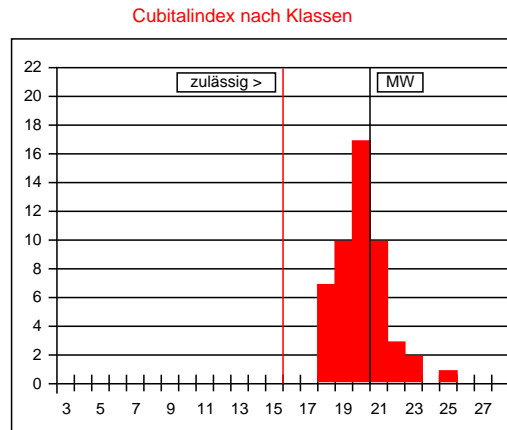

Arbeitsbienen

Panzerzeichen %

	O/e	E	R
beurteilt	100	0	0
zulässig	100	30	0

Haarlänge %

	k (<0,35)	m (0,35-0,4)	l (>0,4)
gemessen	94	6	0
zulässig	100	30	0

Filzbinden %

	F (>1)	ff (1)	f (<1)
beurteilt	90	10	0
zulässig	100	50	0

Cubitalindex

	MW	min	max
gemessen	2,91	2,38	4,50
zulässig	>2,5	>1,86	

Werte in Klasse 15: 0%
 maximal zulässig: 2%
 Werte in Klasse 15, 16, 17: 0%
 maximal zulässig: 15%

Cubitalindex nach Klassen

Klasse	Bereich	%
<6	<1,00	
6	1,00-1,06	
7	1,07-1,13	
8	1,14-1,21	
9	1,22-1,30	
10	1,31-1,39	
11	1,40-1,49	
12	1,50-1,60	
13	1,61-1,72	
14	1,73-1,85	
15	1,86-1,99	
16	2,00-2,15	
17	2,16-2,32	
18	2,33-2,52	14
19	2,53-2,74	20
20	2,75-2,99	34
21	3,00-3,28	20
22	3,29-3,61	6
23	3,62-3,99	4
24	4,00-4,44	
25	4,45-4,99	2
26	5,00-5,66	
27	5,67-6,49	
>27	>6,49	