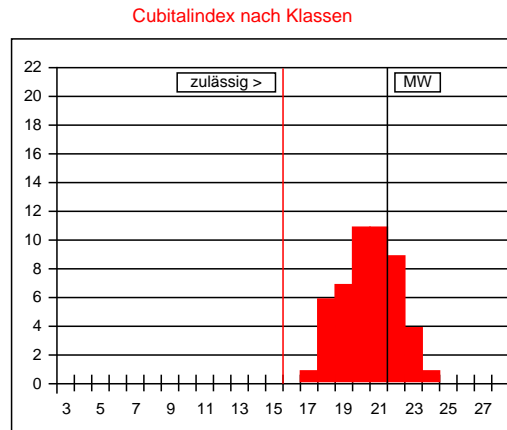

Beleg-/Besamungsst. 2-62

4a Anpaarung 2-221-7-2008

Rasse-Linie

Arbeitsbienen

Panzerzeichen %			
	O/e	E	R
beurteilt	100	0	0
zulässig	100	30	0

Haarlänge %			
	k (<0,35)	m (0,35-0,4)	l (>0,4)
gemessen	100	0	0
zulässig	100	30	0

Filzbinden %			
	F (>1)	ff (1)	f (<1)
beurteilt	90	10	0
zulässig	100	50	0

Cubitalindex			
	MW	min	max
gemessen	3,03	2,31	4,42
zulässig	>2,5	>1,86	

Werte in Klasse 15: 0%
maximal zulässig: 2%
Werte in Klasse 15, 16, 17: 2%
maximal zulässig: 15%