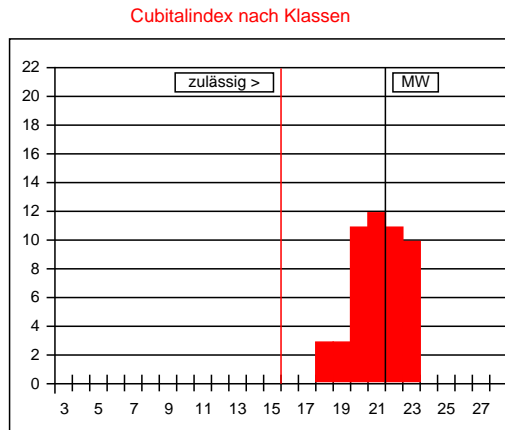

Arbeitsbienen

Panzerzeichen %

	O/e	E	R
beurteilt	100	0	0
zulässig	100	30	0

Haarlänge %

	k (<0,35)	m (0,35-0,4)	l (>0,4)
gemessen	100	0	0
zulässig	100	30	0

Filzbinden %

	F (>1)	ff (1)	f (<1)
beurteilt	100	0	0
zulässig	100	50	0

Cubitalindex

	MW	min	max
gemessen	3,22	2,43	3,81
zulässig	>2,5	>1,86	

Werte in Klasse 15: 0%
 maximal zulässig: 2%
 Werte in Klasse 15, 16, 17: 0%
 maximal zulässig: 15%

Cubitalindex nach Klassen

Klasse	Bereich	%
<6	<1,00	
6	1,00-1,06	
7	1,07-1,13	
8	1,14-1,21	
9	1,22-1,30	
10	1,31-1,39	
11	1,40-1,49	
12	1,50-1,60	
13	1,61-1,72	
14	1,73-1,85	
15	1,86-1,99	
16	2,00-2,15	
17	2,16-2,32	
18	2,33-2,52	6
19	2,53-2,74	6
20	2,75-2,99	22
21	3,00-3,28	24
22	3,29-3,61	22
23	3,62-3,99	20
24	4,00-4,44	
25	4,45-4,99	
26	5,00-5,66	
27	5,67-6,49	
>27	>6,49	