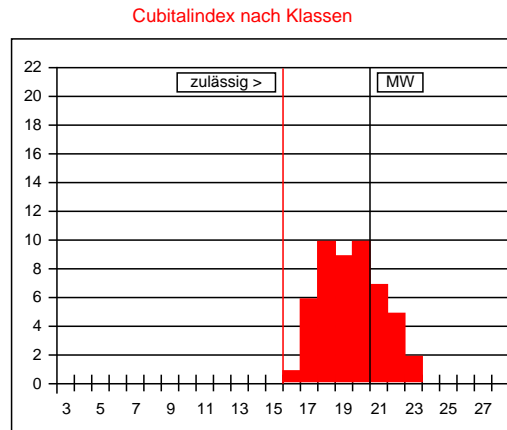

Art der Paarung

3 Linienbelegstelle

Beleg-/Besamungsst.

DE-16-9 Oberhof

4a Anpaarung

DE-18-31-51-2019

Rasse-Linie

Ca

Cubitalindex			
	MW	min	max
gemessen	2,78	2,15	3,92
zulässig	>2,5	>1,86	

Werte in Klasse 15: 0%
 maximal zulässig: 2%
 Werte in Klasse 15, 16, 17: 14%
 maximal zulässig: 15%

Cubitalindex nach Klassen		
Klasse	Bereich	%
<6	<1,00	
6	1,00-1,06	
7	1,07-1,13	
8	1,14-1,21	
9	1,22-1,30	
10	1,31-1,39	
11	1,40-1,49	
12	1,50-1,60	
13	1,61-1,72	
14	1,73-1,85	
15	1,86-1,99	
16	2,00-2,15	2
17	2,16-2,32	12
18	2,33-2,52	20
19	2,53-2,74	18
20	2,75-2,99	20
21	3,00-3,28	14
22	3,29-3,61	10
23	3,62-3,99	4
24	4,00-4,44	
25	4,45-4,99	
26	5,00-5,66	
27	5,67-6,49	
>27	>6,49	