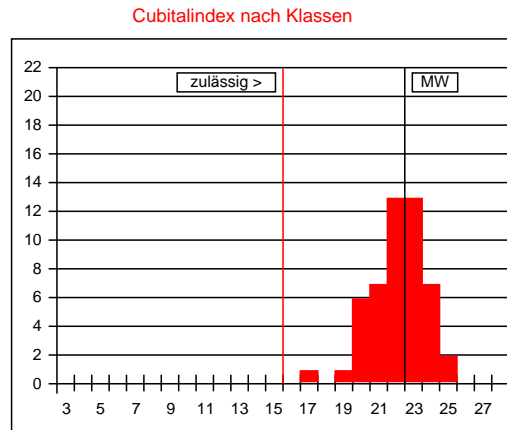

Merkmalsuntersuchungsblatt

gemäß Zuchttrichtlinien des D.I.B. (2002) - Rasse Carnica

Merkmalsbeurteilungsst. 6-002

Ingrid Müller, Mühlenweg 78
29358 Eicklingen, 05149 8326

Frau
Christina Wolgast
Fuhrstr. 22

29478 Hühbeck

1a Zuchtbuchnr. 6-195-24-2009
Züchter 6-195 Christina Wolgast
Leistungsprüfer/Besitzer 6-42 Horst-Dieter Fehling
2a Mutter der Königin 6-195-12-2008
Art der Paarung 2 Insel
Beleg-/Besamungsst. 6-1
4a Anpaarung 6-39-603-2005
Rasse-Linie 21

Arbeitsbienen

Panzerzeichen %			
	O/e	E	R
beurteilt	100	0	0
zulässig	100	30	0

Haarlänge %			
	k (<0,35)	m (0,35-0,4)	l (>0,4)
gemessen	96	4	0
zulässig	100	30	0

Filzbinden %			
	F (>1)	ff (1)	f (<1)
beurteilt	98	2	0
zulässig	100	50	0

Cubitalindex			
	MW	min	max
gemessen	3,52	2,26	4,80
zulässig	>2,5	>1,86	

Werte in Klasse 15: 0%
maximal zulässig: 2%
Werte in Klasse 15, 16, 17: 2%
maximal zulässig: 15%

Cubitalindex nach Klassen		
Klasse	Bereich	%
<6	<1,00	
6	1,00-1,06	
7	1,07-1,13	
8	1,14-1,21	
9	1,22-1,30	
10	1,31-1,39	
11	1,40-1,49	
12	1,50-1,60	
13	1,61-1,72	
14	1,73-1,85	
15	1,86-1,99	
16	2,00-2,15	
17	2,16-2,32	2
18	2,33-2,52	
19	2,53-2,74	2
20	2,75-2,99	12
21	3,00-3,28	14
22	3,29-3,61	26
23	3,62-3,99	26
24	4,00-4,44	14
25	4,45-4,99	4
26	5,00-5,66	
27	5,67-6,49	
>27	>6,49	

Beurteilung von **50 Arbeitsbienen**: rassetypisch für Carnica

Bemerkungen:

Drohnen

Panzerzeichen %			
	O/i	I	R
beurteilt	100	0	0
zulässig	100	0	0

Haarfarbe %					
	gr	lgr/rbr	ge	br	sch
beurteilt	90	10	0	0	0
zulässig	100	100	0	0	0

Cubitalindex			
	MW	min	max
gemessen	2,26	1,66	3,43
zulässig	>1,8	>1,4