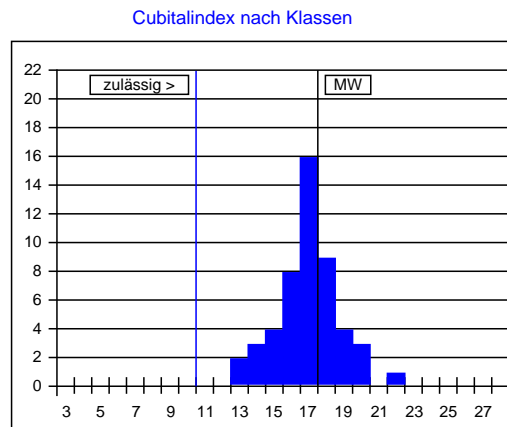

Cubitalindex			
	MW	min	max
gemessen	3,52	2,26	4,80
zulässig	>2,5	>1,86	

Werte in Klasse 15: 0%
maximal zulässig: 2%
Werte in Klasse 15, 16, 17: 2%
maximal zulässig: 15%

Cubitalindex nach Klassen		
Klasse	Bereich	%
<6	<1,00	
6	1,00-1,06	
7	1,07-1,13	
8	1,14-1,21	
9	1,22-1,30	
10	1,31-1,39	
11	1,40-1,49	
12	1,50-1,60	
13	1,61-1,72	
14	1,73-1,85	
15	1,86-1,99	
16	2,00-2,15	
17	2,16-2,32	2
18	2,33-2,52	
19	2,53-2,74	2
20	2,75-2,99	12
21	3,00-3,28	14
22	3,29-3,61	26
23	3,62-3,99	26
24	4,00-4,44	14
25	4,45-4,99	4
26	5,00-5,66	
27	5,67-6,49	
>27	>6,49	

Cubitalindex			
	MW	min	max
gemessen	2,26	1,66	3,43
zulässig	>1,8	>1,4	

Cubitalindex nach Klassen		
Klasse	Bereich	%
<5	<0,93	
5	0,93-0,99	
6	1,00-1,06	
7	1,07-1,13	
8	1,14-1,21	
9	1,22-1,30	
10	1,31-1,39	
11	1,40-1,49	
12	1,50-1,60	
13	1,61-1,72	4
14	1,73-1,85	6
15	1,86-1,99	8
16	2,00-2,15	16
17	2,16-2,32	32
18	2,33-2,52	18
19	2,53-2,74	8
20	2,75-2,99	6
21	3,00-3,28	
22	3,29-3,61	2
23	3,62-3,99	
>23	>3,99	