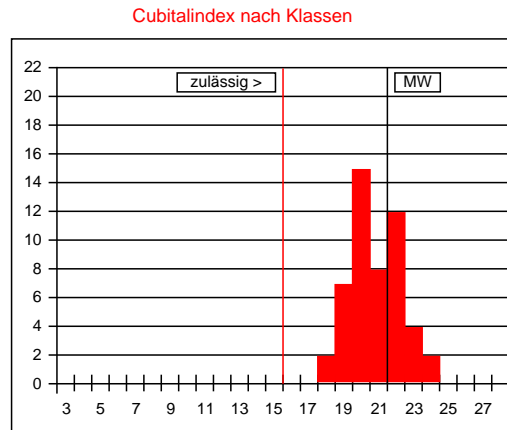

21255 Tostedt

1a Zuchtbuchnr. 6-45-3-2012
Züchter 6-45 Axel Neumann
Leistungsprüfer/Besitzer 6-42 Horst-Dieter Fehling
2a Mutter der Königin 17-27-20-2010
Art der Paarung 2 Insel
Beleg-/Besamungsst. 17-4
4a Anpaarung 17-27-7-2009
Rasse-Linie 23

Arbeitsbienen

Panzerzeichen %			
	O/e	E	R
beurteilt	100	0	0
zulässig	100	30	0

Haarlänge %			
	k (<0,35)	m (0,35-0,4)	l (>0,4)
gemessen	94	6	0
zulässig	100	30	0

Filzbinden %			
	F (>1)	ff (1)	f (<1)
beurteilt	86	14	0
zulässig	100	50	0

Cubitalindex			
	MW	min	max
gemessen	3,13	2,47	4,10
zulässig	>2,5	>1,86	

Werte in Klasse 15: 0%
maximal zulässig: 2%
Werte in Klasse 15, 16, 17: 0%
maximal zulässig: 15%

Cubitalindex nach Klassen		
Klasse	Bereich	%
<6	<1,00	
6	1,00-1,06	
7	1,07-1,13	
8	1,14-1,21	
9	1,22-1,30	
10	1,31-1,39	
11	1,40-1,49	
12	1,50-1,60	
13	1,61-1,72	
14	1,73-1,85	
15	1,86-1,99	
16	2,00-2,15	
17	2,16-2,32	
18	2,33-2,52	4
19	2,53-2,74	14
20	2,75-2,99	30
21	3,00-3,28	16
22	3,29-3,61	24
23	3,62-3,99	8
24	4,00-4,44	4
25	4,45-4,99	
26	5,00-5,66	
27	5,67-6,49	
>27	>6,49	