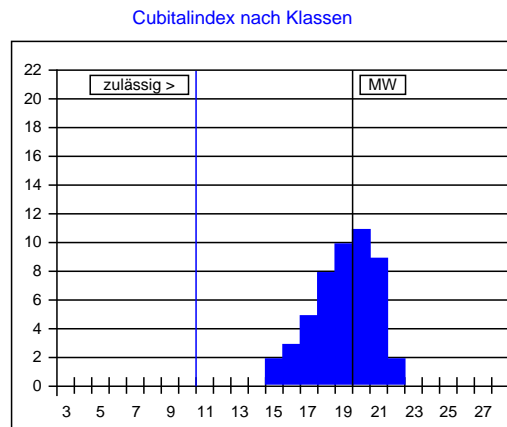

Cubitalindex			
	MW	min	max
gemessen	3,13	2,47	4,10
zulässig	>2,5	>1,86	

Werte in Klasse 15: 0%
maximal zulässig: 2%
Werte in Klasse 15, 16, 17: 0%
maximal zulässig: 15%

Cubitalindex nach Klassen		
Klasse	Bereich	%
<6	<1,00	
6	1,00-1,06	
7	1,07-1,13	
8	1,14-1,21	
9	1,22-1,30	
10	1,31-1,39	
11	1,40-1,49	
12	1,50-1,60	
13	1,61-1,72	
14	1,73-1,85	
15	1,86-1,99	
16	2,00-2,15	
17	2,16-2,32	
18	2,33-2,52	4
19	2,53-2,74	14
20	2,75-2,99	30
21	3,00-3,28	16
22	3,29-3,61	24
23	3,62-3,99	8
24	4,00-4,44	4
25	4,45-4,99	
26	5,00-5,66	
27	5,67-6,49	
>27	>6,49	

Cubitalindex			
	MW	min	max
gemessen	2,66	1,91	3,48
zulässig	>1,8	>1,4	

Cubitalindex nach Klassen		
Klasse	Bereich	%
<5	<0,93	
5	0,93-0,99	
6	1,00-1,06	
7	1,07-1,13	
8	1,14-1,21	
9	1,22-1,30	
10	1,31-1,39	
11	1,40-1,49	
12	1,50-1,60	
13	1,61-1,72	
14	1,73-1,85	
15	1,86-1,99	4
16	2,00-2,15	6
17	2,16-2,32	10
18	2,33-2,52	16
19	2,53-2,74	20
20	2,75-2,99	22
21	3,00-3,28	18
22	3,29-3,61	4
23	3,62-3,99	
>23	>3,99	