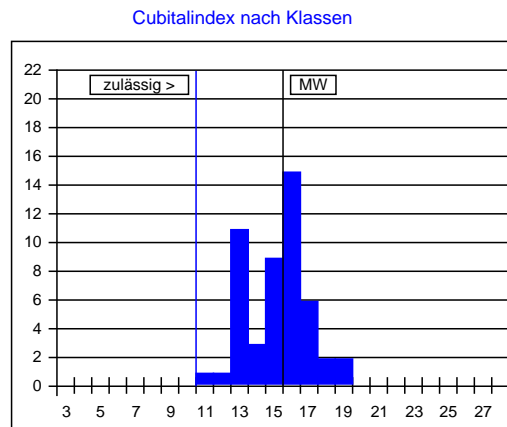

Cubitalindex			
	MW	min	max
gemessen	2,80	2,00	3,76
zulässig	>2,5	>1,86	

Werte in Klasse 15: 0%
maximal zulässig: 2%
Werte in Klasse 15, 16, 17: 6%
maximal zulässig: 15%

Cubitalindex nach Klassen		
Klasse	Bereich	%
<6	<1,00	
6	1,00-1,06	
7	1,07-1,13	
8	1,14-1,21	
9	1,22-1,30	
10	1,31-1,39	
11	1,40-1,49	
12	1,50-1,60	
13	1,61-1,72	
14	1,73-1,85	
15	1,86-1,99	
16	2,00-2,15	2
17	2,16-2,32	4
18	2,33-2,52	18
19	2,53-2,74	18
20	2,75-2,99	36
21	3,00-3,28	12
22	3,29-3,61	6
23	3,62-3,99	4
24	4,00-4,44	
25	4,45-4,99	
26	5,00-5,66	
27	5,67-6,49	
>27	>6,49	

Cubitalindex			
	MW	min	max
gemessen	1,99	1,46	2,71
zulässig	>1,8	>1,4	

Cubitalindex nach Klassen		
Klasse	Bereich	%
<5	<0,93	
5	0,93-0,99	
6	1,00-1,06	
7	1,07-1,13	
8	1,14-1,21	
9	1,22-1,30	
10	1,31-1,39	
11	1,40-1,49	2
12	1,50-1,60	2
13	1,61-1,72	22
14	1,73-1,85	6
15	1,86-1,99	18
16	2,00-2,15	30
17	2,16-2,32	12
18	2,33-2,52	4
19	2,53-2,74	4
20	2,75-2,99	
21	3,00-3,28	
22	3,29-3,61	
23	3,62-3,99	
>23	>3,99	