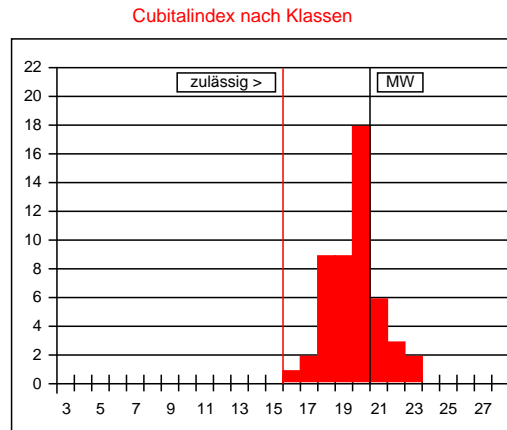

Merkmalsuntersuchungsblatt

gemäß Zuchttrichtlinien des D.I.B. (2002) - Rasse Carnica

Merkmalsbeurteilungsst. 6-002

Ingrid Müller, Mühlenweg 78
29358 Eicklingen, 05149 8326

Herrn
Eduard Huch
Großer Saatner 47

31141 Hildesheim

1a Zuchtbuchnr. 6-79-49-2001
Züchter 6-79 Eduard Huch
Leistungsprüfer/Besitzer 6-79 Eduard Huch
2a Mutter der Königin 6-79-24-1998
Art der Paarung 2 Insel
Beleg-/Besamungsst. 17-6
4a Anpaarung 15-27-180-1999
Rasse-Linie 12

Arbeitsbienen

Panzerzeichen %			
	O/e	E	R
beurteilt	100	0	0
zulässig	100	30	0

Haarlänge %			
	k (<0,35)	m (0,35-0,4)	l (>0,4)
gemessen	90	10	0
zulässig	100	30	0

Filzbinden %			
	F (>1)	ff (1)	f (<1)
beurteilt	88	12	0
zulässig	100	50	0

Cubitalindex			
	MW	min	max
gemessen	2,80	2,00	3,76
zulässig	>2,5	>1,86	

Werte in Klasse 15: 0%
maximal zulässig: 2%
Werte in Klasse 15, 16, 17: 6%
maximal zulässig: 15%

Cubitalindex nach Klassen		
Klasse	Bereich	%
<6	<1,00	
6	1,00-1,06	
7	1,07-1,13	
8	1,14-1,21	
9	1,22-1,30	
10	1,31-1,39	
11	1,40-1,49	
12	1,50-1,60	
13	1,61-1,72	
14	1,73-1,85	
15	1,86-1,99	
16	2,00-2,15	2
17	2,16-2,32	4
18	2,33-2,52	18
19	2,53-2,74	18
20	2,75-2,99	36
21	3,00-3,28	12
22	3,29-3,61	6
23	3,62-3,99	4
24	4,00-4,44	
25	4,45-4,99	
26	5,00-5,66	
27	5,67-6,49	
>27	>6,49	

Beurteilung von **50 Arbeitsbienen**: rassetypisch für Carnica

Bemerkungen:

Drohnen

Panzerzeichen %			
	O/i	I	R
beurteilt	100	0	0
zulässig	100	0	0

Haarfarbe %					
	gr	lgr/rbr	ge	br	sch
beurteilt	52	48	0	0	0
zulässig	100	100	0	0	0

Cubitalindex			
	MW	min	max
gemessen	1,99	1,46	2,71
zulässig	>1,8	>1,4