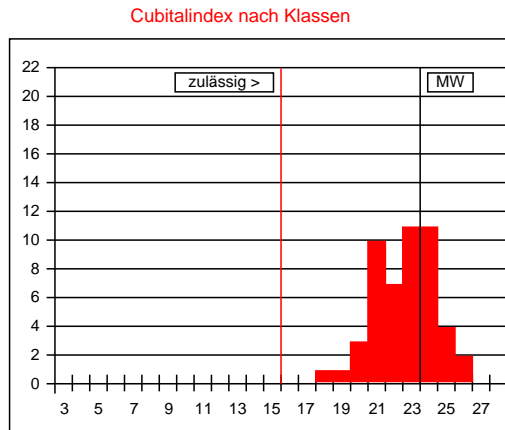

Merkmalsuntersuchungsblatt

gemäß Zuchttrichtlinien des D.I.B. (2002) - Rasse Carnica

Merkmalsbeurteilungsst. 6-002

Ingrid Müller, Mühlenweg 78
29358 Eicklingen, 05149 8326

Herrn
Horst W. Schäfer
Föhrenwinkel 2

30657 Hannover

1a Zuchtbuchnr. 6-90-39-2012
Züchter 6-90 Horst W. Schäfer
Leistungsprüfer/Besitzer 6-90 Horst W. Schäfer
2a Mutter der Königin 6-90-18-2010
Art der Paarung 2 Insel
Beleg-/Besamungsst. 17-5
4a Anpaarung 7-45-277-2009
Rasse-Linie 21

Arbeitsbienen

Panzerzeichen %			
	O/e	E	R
beurteilt	100	0	0
zulässig	100	30	0

Haarlänge %			
	k (<0,35)	m (0,35-0,4)	l (>0,4)
gemessen	94	6	0
zulässig	100	30	0

Filzbinden %			
	F (>1)	ff (1)	f (<1)
beurteilt	90	10	0
zulässig	100	50	0

Cubitalindex			
	MW	min	max
gemessen	3,73	2,43	5,33
zulässig	>2,5	>1,86	

Werte in Klasse 15: 0%
maximal zulässig: 2%
Werte in Klasse 15, 16, 17: 0%
maximal zulässig: 15%

Cubitalindex nach Klassen		
Klasse	Bereich	%
<6	<1,00	
6	1,00-1,06	
7	1,07-1,13	
8	1,14-1,21	
9	1,22-1,30	
10	1,31-1,39	
11	1,40-1,49	
12	1,50-1,60	
13	1,61-1,72	
14	1,73-1,85	
15	1,86-1,99	
16	2,00-2,15	
17	2,16-2,32	
18	2,33-2,52	2
19	2,53-2,74	2
20	2,75-2,99	6
21	3,00-3,28	20
22	3,29-3,61	14
23	3,62-3,99	22
24	4,00-4,44	22
25	4,45-4,99	8
26	5,00-5,66	4
27	5,67-6,49	
>27	>6,49	

Beurteilung von **50 Arbeitsbienen**: rassetypisch für Carnica

Bemerkungen:

Drohnen

Panzerzeichen %			
	O/i	I	R
beurteilt	100	0	0
zulässig	100	0	0

Haarfarbe %					
	gr	lgr/rbr	ge	br	sch
beurteilt	46	54	0	0	0
zulässig	100	100	0	0	0

Cubitalindex			
	MW	min	max
gemessen	2,34	1,62	3,41
zulässig	>1,8	>1,4