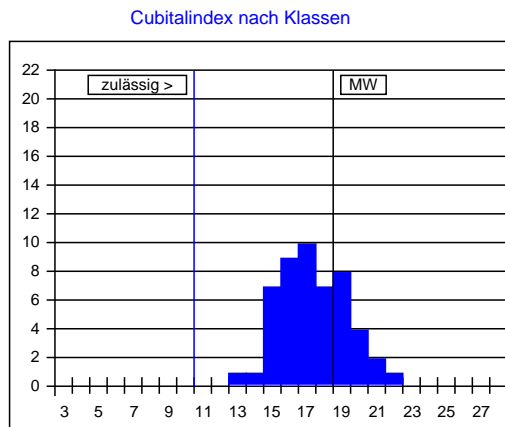

Cubitalindex			
	MW	min	max
gemessen	3,73	2,43	5,33
zulässig	>2,5	>1,86	

Werte in Klasse 15: 0%
maximal zulässig: 2%
Werte in Klasse 15, 16, 17: 0%
maximal zulässig: 15%

Cubitalindex nach Klassen		
Klasse	Bereich	%
<6	<1,00	
6	1,00-1,06	
7	1,07-1,13	
8	1,14-1,21	
9	1,22-1,30	
10	1,31-1,39	
11	1,40-1,49	
12	1,50-1,60	
13	1,61-1,72	
14	1,73-1,85	
15	1,86-1,99	
16	2,00-2,15	
17	2,16-2,32	
18	2,33-2,52	2
19	2,53-2,74	2
20	2,75-2,99	6
21	3,00-3,28	20
22	3,29-3,61	14
23	3,62-3,99	22
24	4,00-4,44	22
25	4,45-4,99	8
26	5,00-5,66	4
27	5,67-6,49	
>27	>6,49	

Cubitalindex			
	MW	min	max
gemessen	2,34	1,62	3,41
zulässig	>1,8	>1,4	

Cubitalindex nach Klassen		
Klasse	Bereich	%
<5	<0,93	
5	0,93-0,99	
6	1,00-1,06	
7	1,07-1,13	
8	1,14-1,21	
9	1,22-1,30	
10	1,31-1,39	
11	1,40-1,49	
12	1,50-1,60	
13	1,61-1,72	2
14	1,73-1,85	2
15	1,86-1,99	14
16	2,00-2,15	18
17	2,16-2,32	20
18	2,33-2,52	14
19	2,53-2,74	16
20	2,75-2,99	8
21	3,00-3,28	4
22	3,29-3,61	2
23	3,62-3,99	
>23	>3,99	