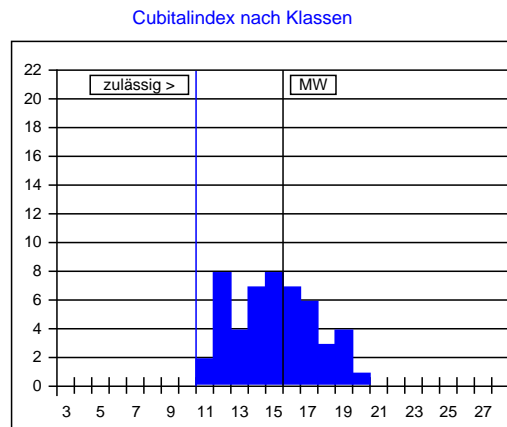

Cubitalindex			
	MW	min	max
gemessen	2,86	2,17	3,91
zulässig	>2,5	>1,86	

Werte in Klasse 15: 0%
 maximal zulässig: 2%
 Werte in Klasse 15, 16, 17: 8%
 maximal zulässig: 15%

Cubitalindex nach Klassen		
Klasse	Bereich	%
<6	<1,00	
6	1,00-1,06	
7	1,07-1,13	
8	1,14-1,21	
9	1,22-1,30	
10	1,31-1,39	
11	1,40-1,49	
12	1,50-1,60	
13	1,61-1,72	
14	1,73-1,85	
15	1,86-1,99	
16	2,00-2,15	
17	2,16-2,32	8
18	2,33-2,52	8
19	2,53-2,74	26
20	2,75-2,99	22
21	3,00-3,28	22
22	3,29-3,61	12
23	3,62-3,99	2
24	4,00-4,44	
25	4,45-4,99	
26	5,00-5,66	
27	5,67-6,49	
>27	>6,49	

Cubitalindex			
	MW	min	max
gemessen	1,96	1,40	2,89
zulässig	>1,8	>1,4	

Cubitalindex nach Klassen		
Klasse	Bereich	%
<5	<0,93	
5	0,93-0,99	
6	1,00-1,06	
7	1,07-1,13	
8	1,14-1,21	
9	1,22-1,30	
10	1,31-1,39	
11	1,40-1,49	4
12	1,50-1,60	16
13	1,61-1,72	8
14	1,73-1,85	14
15	1,86-1,99	16
16	2,00-2,15	14
17	2,16-2,32	12
18	2,33-2,52	6
19	2,53-2,74	8
20	2,75-2,99	2
21	3,00-3,28	
22	3,29-3,61	
23	3,62-3,99	
>23	>3,99	