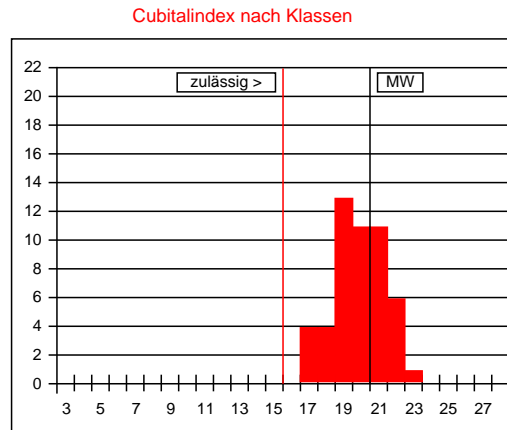

64405 Fischbachtal-Steinau

1a Zuchtbuchnr. 7-128-96-2012
Züchter 7-128 Wolfgang Schäfer
Leistungsprüfer/Besitzer 7-128 Wolfgang Schäfer
2a Mutter der Königin 7-135-7-2010
Art der Paarung
Beleg-/Besamungsst. 7-22
4a Anpaarung 7-135-7-2010
Rasse-Linie

Arbeitsbienen

Panzerzeichen %			
	O/e	E	R
beurteilt	100	0	0
zulässig	100	30	0

Haarlänge %			
	k (<0,35)	m (0,35-0,4)	l (>0,4)
gemessen	98	2	0
zulässig	100	30	0

Filzbinden %			
	F (>1)	ff (1)	f (<1)
beurteilt	98	2	0
zulässig	100	50	0

Cubitalindex			
	MW	min	max
gemessen	2,86	2,17	3,91
zulässig	>2,5	>1,86	

Werte in Klasse 15: 0%
 maximal zulässig: 2%
 Werte in Klasse 15, 16, 17: 8%
 maximal zulässig: 15%

Cubitalindex nach Klassen		
Klasse	Bereich	%
<6	<1,00	
6	1,00-1,06	
7	1,07-1,13	
8	1,14-1,21	
9	1,22-1,30	
10	1,31-1,39	
11	1,40-1,49	
12	1,50-1,60	
13	1,61-1,72	
14	1,73-1,85	
15	1,86-1,99	
16	2,00-2,15	
17	2,16-2,32	8
18	2,33-2,52	8
19	2,53-2,74	26
20	2,75-2,99	22
21	3,00-3,28	22
22	3,29-3,61	12
23	3,62-3,99	2
24	4,00-4,44	
25	4,45-4,99	
26	5,00-5,66	
27	5,67-6,49	
>27	>6,49	