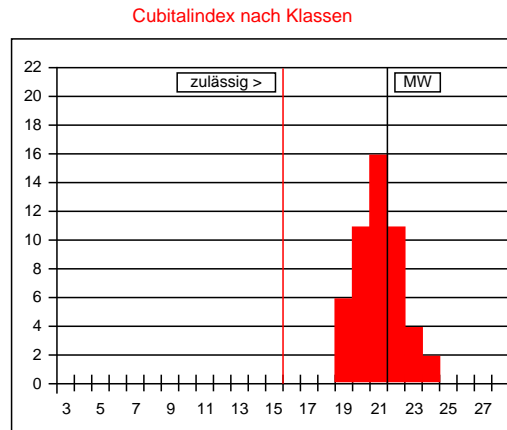

34376 Immenhausen

1a Zuchtbuchnr. 7-165-277-2012
Züchter 7-165 Wolfgang Fischer
Leistungsprüfer/Besitzer 7-165 Wolfgang Fischer
2a Mutter der Königin 7-165-84-2010
Art der Paarung 2 Insel
Beleg-/Besamungsst. 17-5
4a Anpaarung 7-45-277-2009
Rasse-Linie

Arbeitsbienen

Panzerzeichen %			
	O/e	E	R
beurteilt	100	0	0
zulässig	100	30	0

Haarlänge %			
	k (<0,35)	m (0,35-0,4)	l (>0,4)
gemessen	92	8	0
zulässig	100	30	0

Filzbinden %			
	F (>1)	ff (1)	f (<1)
beurteilt	88	12	0
zulässig	100	50	0

Cubitalindex			
	MW	min	max
gemessen	3,19	2,59	4,04
zulässig	>2,5	>1,86	

Werte in Klasse 15: 0%
maximal zulässig: 2%
Werte in Klasse 15, 16, 17: 0%
maximal zulässig: 15%

Cubitalindex nach Klassen		
Klasse	Bereich	%
<6	<1,00	
6	1,00-1,06	
7	1,07-1,13	
8	1,14-1,21	
9	1,22-1,30	
10	1,31-1,39	
11	1,40-1,49	
12	1,50-1,60	
13	1,61-1,72	
14	1,73-1,85	
15	1,86-1,99	
16	2,00-2,15	
17	2,16-2,32	
18	2,33-2,52	
19	2,53-2,74	12
20	2,75-2,99	22
21	3,00-3,28	32
22	3,29-3,61	22
23	3,62-3,99	8
24	4,00-4,44	4
25	4,45-4,99	
26	5,00-5,66	
27	5,67-6,49	
>27	>6,49	