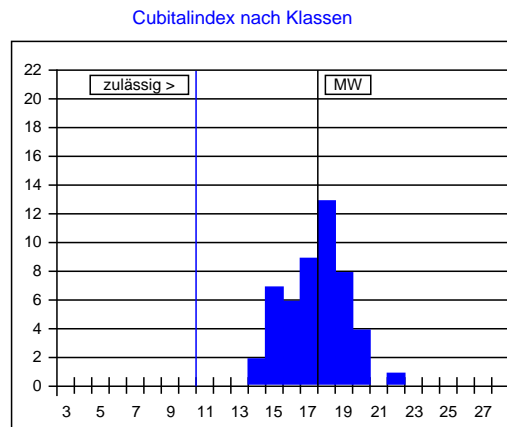

Cubitalindex			
	MW	min	max
gemessen	3,19	2,59	4,04
zulässig	>2,5	>1,86	

Werte in Klasse 15: 0%
maximal zulässig: 2%
Werte in Klasse 15, 16, 17: 0%
maximal zulässig: 15%

Cubitalindex nach Klassen		
Klasse	Bereich	%
<6	<1,00	
6	1,00-1,06	
7	1,07-1,13	
8	1,14-1,21	
9	1,22-1,30	
10	1,31-1,39	
11	1,40-1,49	
12	1,50-1,60	
13	1,61-1,72	
14	1,73-1,85	
15	1,86-1,99	
16	2,00-2,15	
17	2,16-2,32	
18	2,33-2,52	
19	2,53-2,74	12
20	2,75-2,99	22
21	3,00-3,28	32
22	3,29-3,61	22
23	3,62-3,99	8
24	4,00-4,44	4
25	4,45-4,99	
26	5,00-5,66	
27	5,67-6,49	
>27	>6,49	

Cubitalindex			
	MW	min	max
gemessen	2,32	1,74	3,30
zulässig	>1,8	>1,4	

Cubitalindex nach Klassen		
Klasse	Bereich	%
<5	<0,93	
5	0,93-0,99	
6	1,00-1,06	
7	1,07-1,13	
8	1,14-1,21	
9	1,22-1,30	
10	1,31-1,39	
11	1,40-1,49	
12	1,50-1,60	
13	1,61-1,72	
14	1,73-1,85	4
15	1,86-1,99	14
16	2,00-2,15	12
17	2,16-2,32	18
18	2,33-2,52	26
19	2,53-2,74	16
20	2,75-2,99	8
21	3,00-3,28	
22	3,29-3,61	2
23	3,62-3,99	
>23	>3,99	