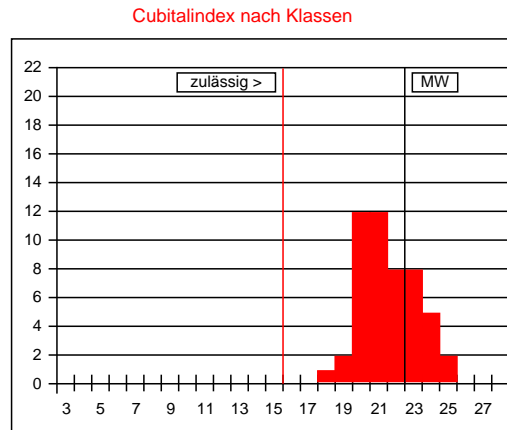

Arbeitsbienen

Panzerzeichen %

	O/e	E	R
beurteilt	100	0	0
zulässig	100	30	0

Haarlänge %

	k (<0,35)	m (0,35-0,4)	l (>0,4)
gemessen	92	8	0
zulässig	100	30	0

Filzbinden %

	F (>1)	ff (1)	f (<1)
beurteilt	92	8	0
zulässig	100	50	0

Cubitalindex

	MW	min	max
gemessen	3,37	2,48	4,84
zulässig	>2,5	>1,86	

Werte in Klasse 15: 0%
maximal zulässig: 2%
Werte in Klasse 15, 16, 17: 0%
maximal zulässig: 15%

Cubitalindex nach Klassen

Klasse	Bereich	%
<6	<1,00	
6	1,00-1,06	
7	1,07-1,13	
8	1,14-1,21	
9	1,22-1,30	
10	1,31-1,39	
11	1,40-1,49	
12	1,50-1,60	
13	1,61-1,72	
14	1,73-1,85	
15	1,86-1,99	
16	2,00-2,15	
17	2,16-2,32	
18	2,33-2,52	2
19	2,53-2,74	4
20	2,75-2,99	24
21	3,00-3,28	24
22	3,29-3,61	16
23	3,62-3,99	16
24	4,00-4,44	10
25	4,45-4,99	4
26	5,00-5,66	
27	5,67-6,49	
>27	>6,49	