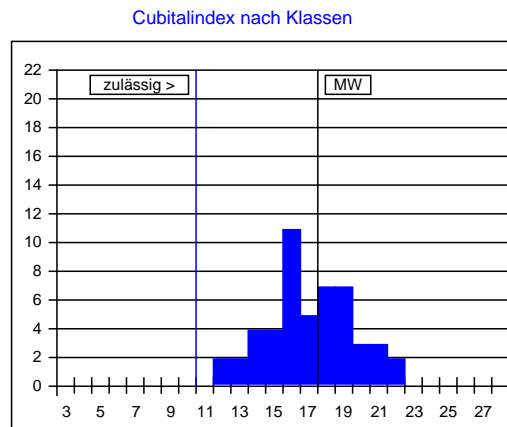

Cubitalindex

	MW	min	max
gemessen	3,37	2,48	4,84
zulässig	>2,5	>1,86	

Werte in Klasse 15: 0%
maximal zulässig: 2%
Werte in Klasse 15, 16, 17: 0%
maximal zulässig: 15%

Cubitalindex nach Klassen

Klasse	Bereich	%
<6	<1,00	
6	1,00-1,06	
7	1,07-1,13	
8	1,14-1,21	
9	1,22-1,30	
10	1,31-1,39	
11	1,40-1,49	
12	1,50-1,60	
13	1,61-1,72	
14	1,73-1,85	
15	1,86-1,99	
16	2,00-2,15	
17	2,16-2,32	
18	2,33-2,52	2
19	2,53-2,74	4
20	2,75-2,99	24
21	3,00-3,28	24
22	3,29-3,61	16
23	3,62-3,99	16
24	4,00-4,44	10
25	4,45-4,99	4
26	5,00-5,66	
27	5,67-6,49	
>27	>6,49	

Cubitalindex

	MW	min	max
gemessen	2,31	1,57	3,48
zulässig	>1,8	>1,4	

Cubitalindex nach Klassen

Klasse	Bereich	%
<5	<0,93	
5	0,93-0,99	
6	1,00-1,06	
7	1,07-1,13	
8	1,14-1,21	
9	1,22-1,30	
10	1,31-1,39	
11	1,40-1,49	
12	1,50-1,60	4
13	1,61-1,72	4
14	1,73-1,85	8
15	1,86-1,99	8
16	2,00-2,15	22
17	2,16-2,32	10
18	2,33-2,52	14
19	2,53-2,74	14
20	2,75-2,99	6
21	3,00-3,28	6
22	3,29-3,61	4
23	3,62-3,99	
>23	>3,99	