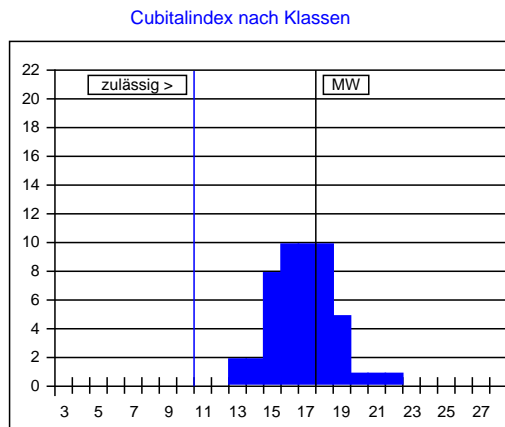

Cubitalindex

	MW	min	max
gemessen	3,58	2,76	5,00
zulässig	>2,5	>1,86	

Werte in Klasse 15: 0%
maximal zulässig: 2%
Werte in Klasse 15, 16, 17: 0%
maximal zulässig: 15%

Cubitalindex nach Klassen

Klasse	Bereich	%
<6	<1,00	
6	1,00-1,06	
7	1,07-1,13	
8	1,14-1,21	
9	1,22-1,30	
10	1,31-1,39	
11	1,40-1,49	
12	1,50-1,60	
13	1,61-1,72	
14	1,73-1,85	
15	1,86-1,99	
16	2,00-2,15	
17	2,16-2,32	
18	2,33-2,52	
19	2,53-2,74	
20	2,75-2,99	4
21	3,00-3,28	26
22	3,29-3,61	34
23	3,62-3,99	18
24	4,00-4,44	12
25	4,45-4,99	4
26	5,00-5,66	2
27	5,67-6,49	
>27	>6,49	

Cubitalindex

	MW	min	max
gemessen	2,25	1,65	3,35
zulässig	>1,8	>1,4	

Cubitalindex nach Klassen

Klasse	Bereich	%
<5	<0,93	
5	0,93-0,99	
6	1,00-1,06	
7	1,07-1,13	
8	1,14-1,21	
9	1,22-1,30	
10	1,31-1,39	
11	1,40-1,49	
12	1,50-1,60	
13	1,61-1,72	4
14	1,73-1,85	4
15	1,86-1,99	16
16	2,00-2,15	20
17	2,16-2,32	20
18	2,33-2,52	20
19	2,53-2,74	10
20	2,75-2,99	2
21	3,00-3,28	2
22	3,29-3,61	2
23	3,62-3,99	
>23	>3,99	