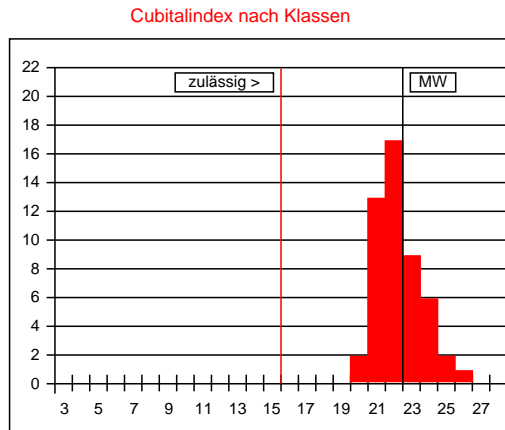

Arbeitsbienen

Panzerzeichen %

	O/e	E	R
beurteilt	100	0	0
zulässig	100	30	0

Haarlänge %

	k (<0,35)	m (0,35-0,4)	l (>0,4)
gemessen	96	4	0
zulässig	100	30	0

Filzbinden %

	F (>1)	ff (1)	f (<1)
beurteilt	98	2	0
zulässig	100	50	0

Cubitalindex

	MW	min	max
gemessen	3,58	2,76	5,00
zulässig	>2,5	>1,86	

Werte in Klasse 15: 0%
maximal zulässig: 2%
Werte in Klasse 15, 16, 17: 0%
maximal zulässig: 15%

Cubitalindex nach Klassen

Klasse	Bereich	%
<6	<1,00	
6	1,00-1,06	
7	1,07-1,13	
8	1,14-1,21	
9	1,22-1,30	
10	1,31-1,39	
11	1,40-1,49	
12	1,50-1,60	
13	1,61-1,72	
14	1,73-1,85	
15	1,86-1,99	
16	2,00-2,15	
17	2,16-2,32	
18	2,33-2,52	
19	2,53-2,74	
20	2,75-2,99	4
21	3,00-3,28	26
22	3,29-3,61	34
23	3,62-3,99	18
24	4,00-4,44	12
25	4,45-4,99	4
26	5,00-5,66	2
27	5,67-6,49	
>27	>6,49	