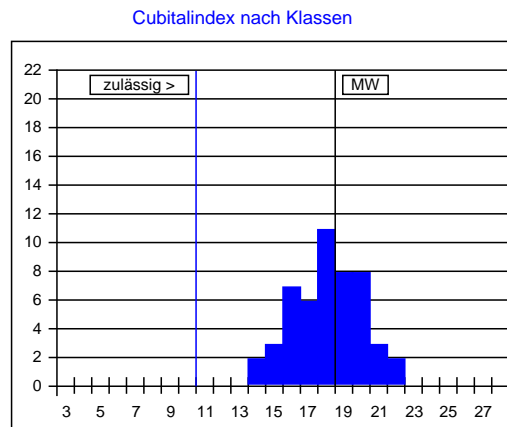

Cubitalindex

	MW	min	max
gemessen	3,19	2,47	4,25
zulässig	>2,5	>1,86	

Werte in Klasse 15: 0%
 maximal zulässig: 2%
 Werte in Klasse 15, 16, 17: 0%
 maximal zulässig: 15%

Cubitalindex nach Klassen

Klasse	Bereich	%
<6	<1,00	
6	1,00-1,06	
7	1,07-1,13	
8	1,14-1,21	
9	1,22-1,30	
10	1,31-1,39	
11	1,40-1,49	
12	1,50-1,60	
13	1,61-1,72	
14	1,73-1,85	
15	1,86-1,99	
16	2,00-2,15	
17	2,16-2,32	
18	2,33-2,52	4
19	2,53-2,74	8
20	2,75-2,99	26
21	3,00-3,28	24
22	3,29-3,61	26
23	3,62-3,99	8
24	4,00-4,44	4
25	4,45-4,99	
26	5,00-5,66	
27	5,67-6,49	
>27	>6,49	

Cubitalindex

	MW	min	max
gemessen	2,49	1,77	3,48
zulässig	>1,8	>1,4	

Cubitalindex nach Klassen

Klasse	Bereich	%
<5	<0,93	
5	0,93-0,99	
6	1,00-1,06	
7	1,07-1,13	
8	1,14-1,21	
9	1,22-1,30	
10	1,31-1,39	
11	1,40-1,49	
12	1,50-1,60	
13	1,61-1,72	
14	1,73-1,85	4
15	1,86-1,99	6
16	2,00-2,15	14
17	2,16-2,32	12
18	2,33-2,52	22
19	2,53-2,74	16
20	2,75-2,99	16
21	3,00-3,28	6
22	3,29-3,61	4
23	3,62-3,99	
>23	>3,99	