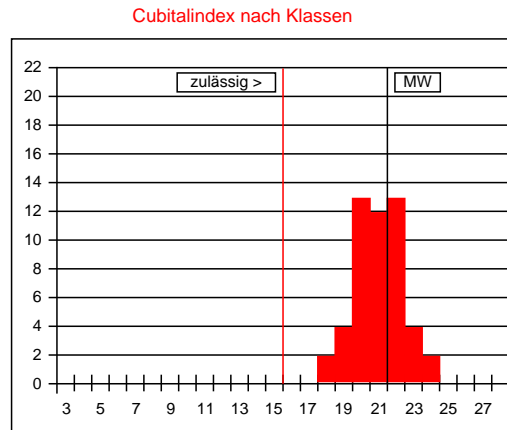

Arbeitsbienen

Panzerzeichen %

	O/e	E	R
beurteilt	100	0	0
zulässig	100	30	0

Haarlänge %

	k (<0,35)	m (0,35-0,4)	l (>0,4)
gemessen	100	0	0
zulässig	100	30	0

Filzbinden %

	F (>1)	ff (1)	f (<1)
beurteilt	96	4	0
zulässig	100	50	0

Cubitalindex

	MW	min	max
gemessen	3,19	2,47	4,25
zulässig	>2,5	>1,86	

Werte in Klasse 15: 0%
 maximal zulässig: 2%
 Werte in Klasse 15, 16, 17: 0%
 maximal zulässig: 15%

Cubitalindex nach Klassen

Klasse	Bereich	%
<6	<1,00	
6	1,00-1,06	
7	1,07-1,13	
8	1,14-1,21	
9	1,22-1,30	
10	1,31-1,39	
11	1,40-1,49	
12	1,50-1,60	
13	1,61-1,72	
14	1,73-1,85	
15	1,86-1,99	
16	2,00-2,15	
17	2,16-2,32	
18	2,33-2,52	4
19	2,53-2,74	8
20	2,75-2,99	26
21	3,00-3,28	24
22	3,29-3,61	26
23	3,62-3,99	8
24	4,00-4,44	4
25	4,45-4,99	
26	5,00-5,66	
27	5,67-6,49	
>27	>6,49	