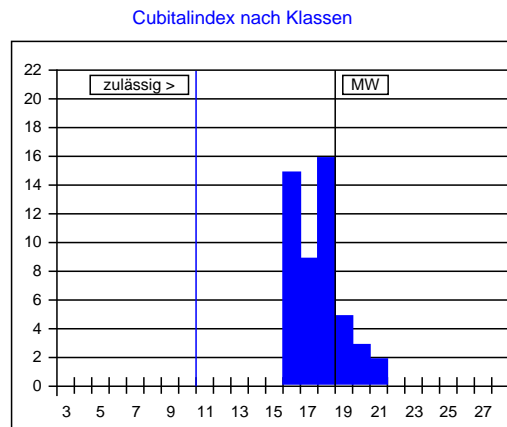

Cubitalindex nach Klassen		
Klasse	Bereich	%
<5	<0,93	
5	0,93-0,99	
6	1,00-1,06	
7	1,07-1,13	
8	1,14-1,21	
9	1,22-1,30	
10	1,31-1,39	
11	1,40-1,49	
12	1,50-1,60	
13	1,61-1,72	
14	1,73-1,85	
15	1,86-1,99	
16	2,00-2,15	30
17	2,16-2,32	18
18	2,33-2,52	32
19	2,53-2,74	10
20	2,75-2,99	6
21	3,00-3,28	4
22	3,29-3,61	
23	3,62-3,99	
>23	>3,99	

Beurteilung von 50 Drohnen: rassetypisch für Carnica

Bemerkungen:

Datum: 22.05.2019

Unterschrift: